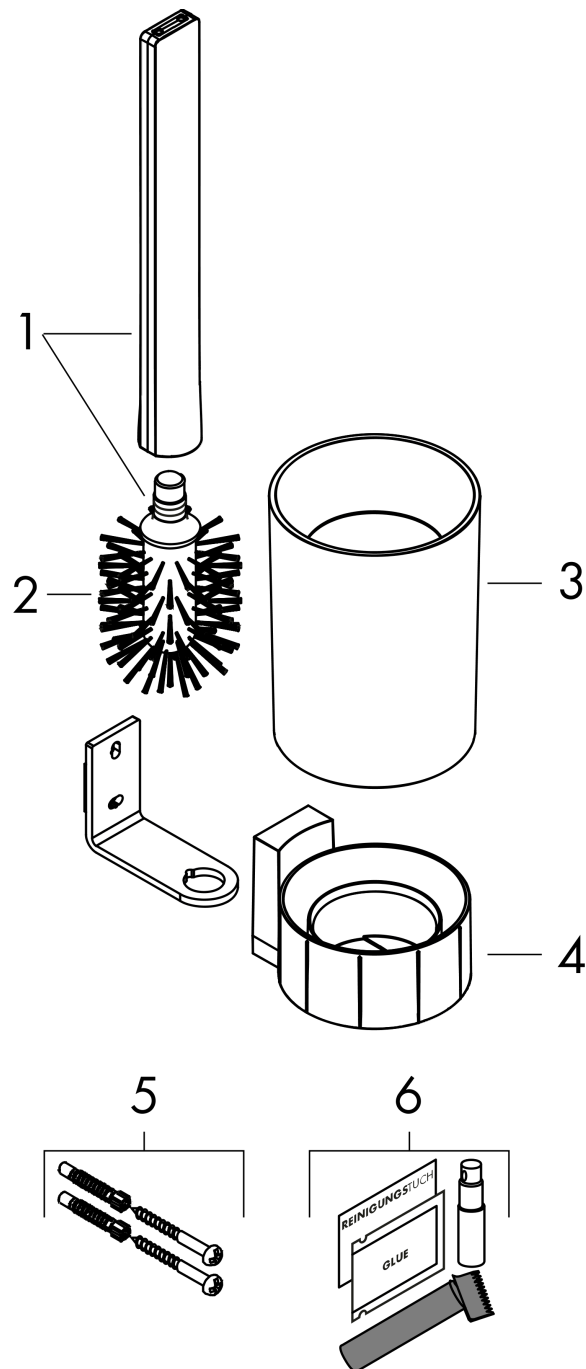

##### Merkmale

- Wandmontage
- Material: durchgefärbter Kunststoff
- Material Einsatz: Kunststoff matt
- mit herausnehmbarem Einsatz
- verdeckte Befestigung
- Behälter zum entnehmen und einfachen reinigen
- Behälter ist spülmaschinengeeignet
- inkl. Toilettenbürste
- Bürstenkopf schwarz
- Anwendung - kleben oder bohren
- inkl. Klebeset
- ergonomischer Griff

#### Produktabbildung

#### Maßzeichnung

WallStoris

Toilettenbürstenhalter

Oberfläche: **Mattschwarz**

Artikelnummer: **27927670**

Explosionszeichnung

Baujahr: >10/21

**WallStoris**

**Toilettenbürstenhalter**

Oberfläche: **Mattschwarz** Artikelnummer: **27927670**

**Ersatzteilliste**

Baujahr: >10/21

Pos.	Beschreibung	Artikelnummer	PG	VE
1	Stiel mit Bürste	94796670	10	1
2	WC-Bürste schwarz Ø 66 mm	40068000	7	1
3	Behälter aus Kunststoff	94797670	8	1
4	Halteelement kpl.	94798670	12	1
5	Befestigungsteile	96179000	4	1
6	Befestigungssatz	94450000	1	1