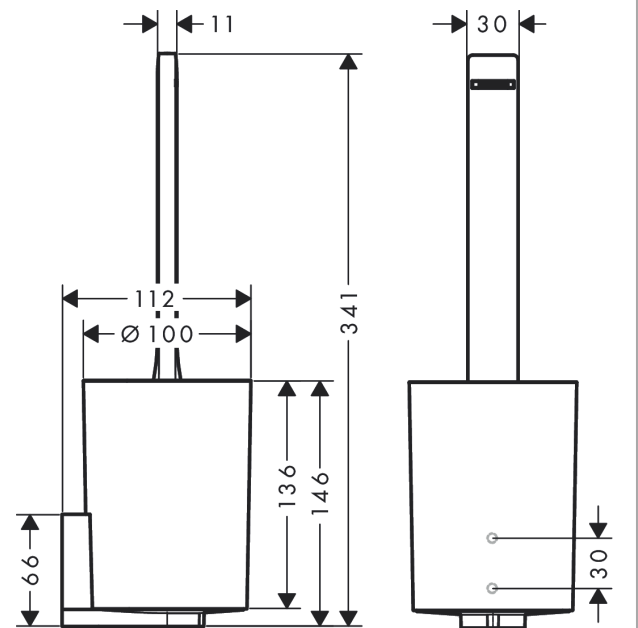

#### Produktabbildung

#### Maßzeichnung

WallStoris

Toilettenbürstenhalter

Oberfläche: **Mattschwarz**

Artikelnummer: **27927670**

Explosionszeichnung

Baujahr: >10/21

**WallStoris**

**Toilettenbürstenhalter**

Oberfläche: **Mattschwarz** Artikelnummer: **27927670**

**Ersatzteilliste**

Baujahr: >10/21

Pos.	Beschreibung	Artikelnummer	PG	VE
1	Stiel mit Bürste	94796670	10	1
2	WC-Bürste schwarz Ø 66 mm	40068000	7	1
3	Behälter aus Kunststoff	94797670	8	1
4	Halteelement kpl.	94798670	12	1
5	Befestigungsteile	96179000	4	1
6	Befestigungssatz	94450000	1	1