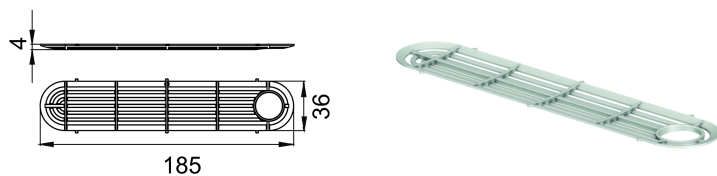

# Herausnehmbarer Schmutzfang

### Passend für

- ACO ShowerDrain S+
- Duschrinnenprofil

### Beschreibung

- ACO ShowerDrain S+ Haarsieb
- Aus Kunststoff
- Einfache Entnahme und Reinigung