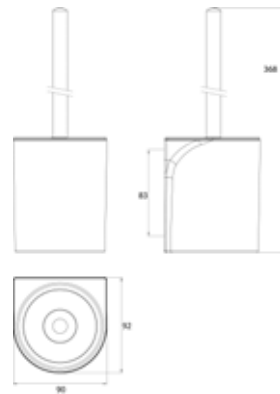

PRODUKTINFORMATION

Toilettenbürstengarnitur, Behälter Kunststoff schwarz, Wandmodell schwarz

Art.-Nr.2715 133 00

Bürstenstiel schwarz mit Bürstenkopf schwarz