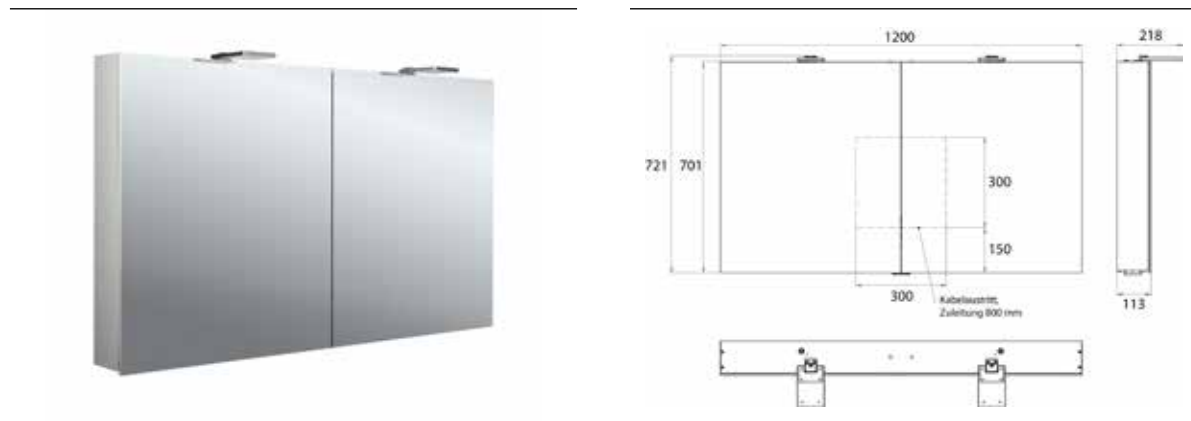

## PRODUKTINFORMATION

Lichtspiegelschrank Flat 2 Style (LED), 1200 mm, IP 20, 26 W, 2.700-6.500 K aluminium

Art.-Nr.9797 063 05

Aufputzmodell, 4 stufenlos einstellbare Ablagen, 2 Türen, 2 Steckdosen, Höhe: 721 mm, zwei LED-Aufsatzleuchten (Waschtischbeleuchtung, Oberlicht separat abschaltbar)