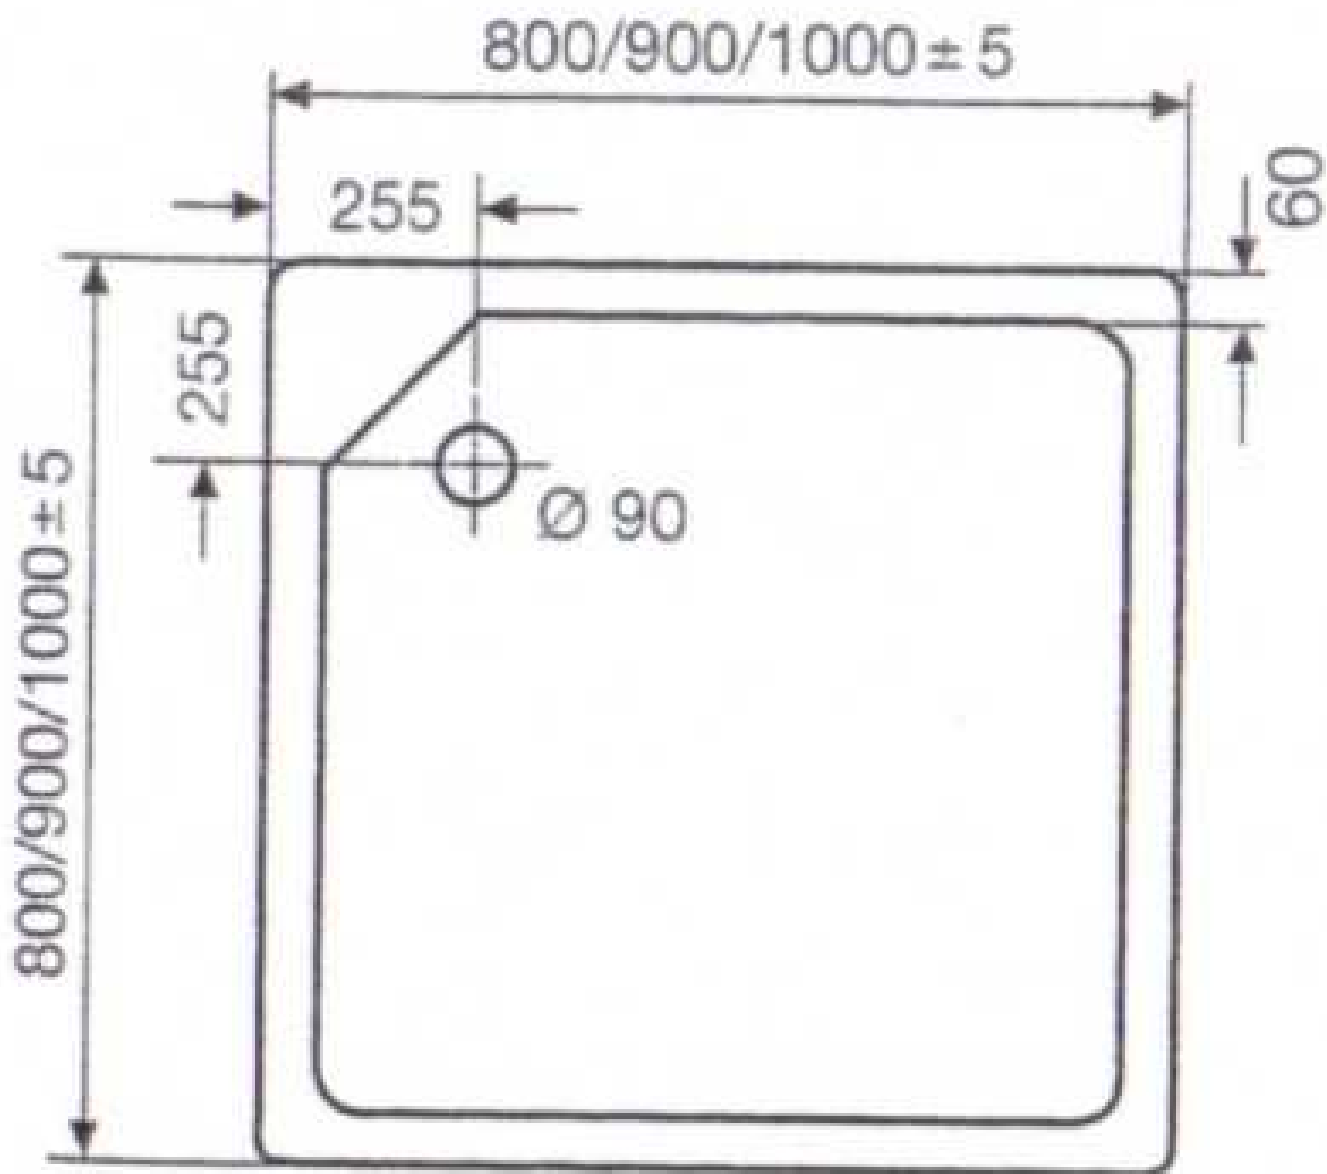

Quadrat

Wanneniefe: ca. 0,5 - 2,0 cm