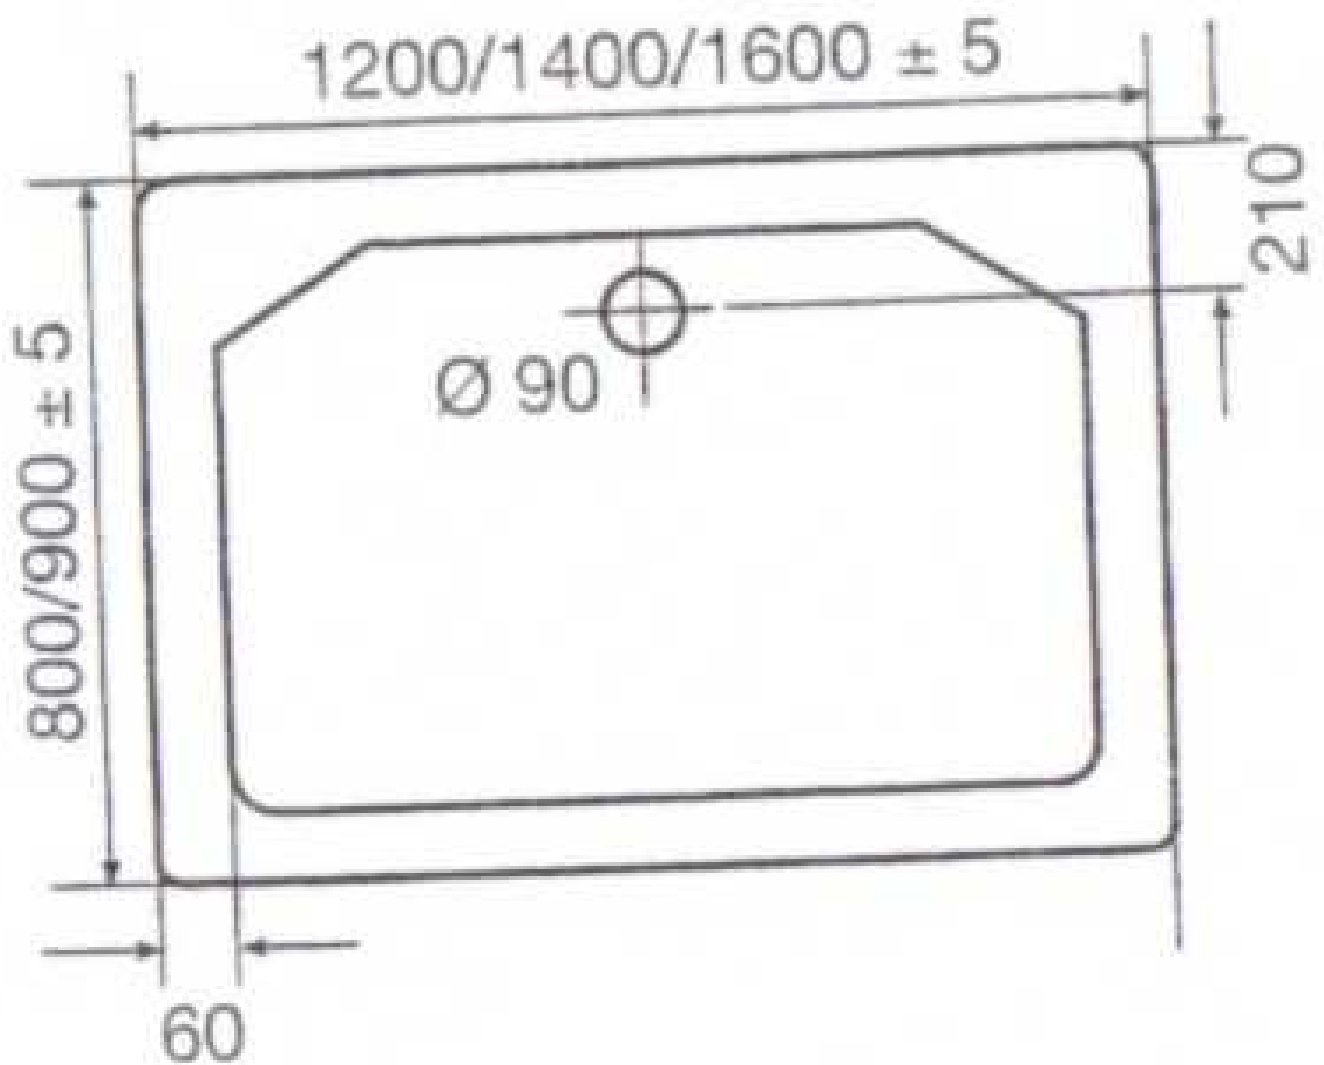

Rechteck

Wannentiefe: ca. 0,5 - 2,5 cm