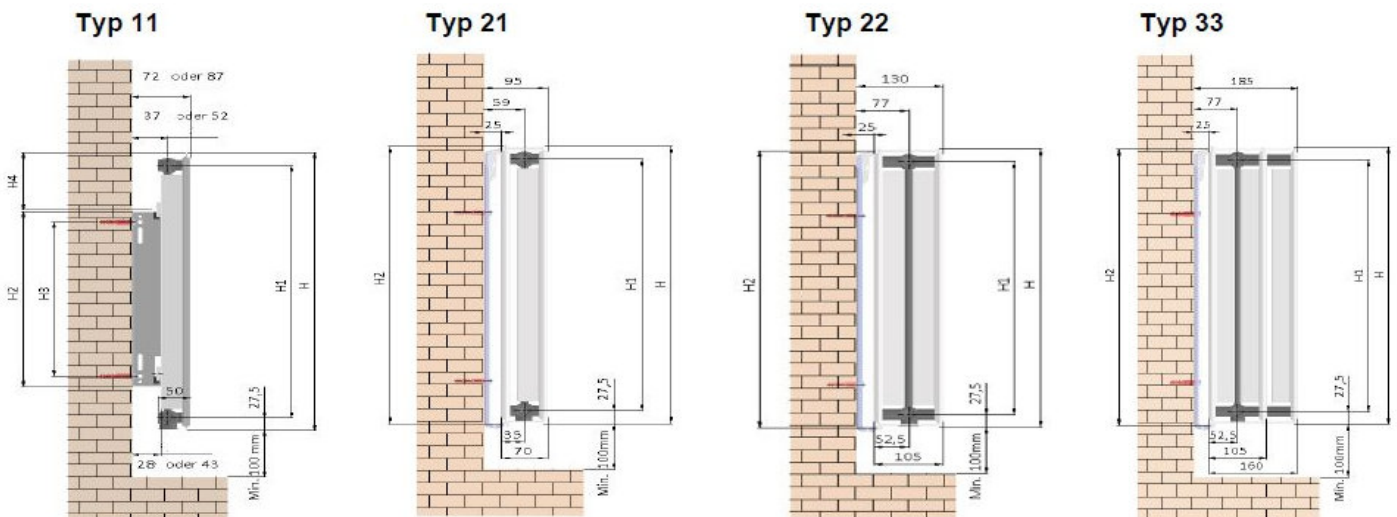

Höhe mm	Typ	Nabenabstand mm *	Tiefe	Wasserinhalt ltr/m	Längen mm von-bis
300	22	245	105	3,20	400-2200
	33	245	160	5,00	600-2000
400	22	345	105	4,10	400-2200
	33	345	160	6,10	600-2000
500	11	445	67	2,50	400-2000
	21	445	70	4,93	400-2200
	22	445	105	5,00	400-2200
	33	445	160	7,20	600-2200
600	11	545	67	2,90	400-2000
	21	545	70	5,70	400-2200
	22	545	105	5,90	400-2200
	33	545	160	8,30	600-2200
900	11	845	67	3,50	400-1200
	21	845	70	7,70	400-1200
	22	845	105	7,60	400-1400
	33	845	160	11,25	600-1400

* Nabenabstand: Abstand zwischen Vor- und Rücklauf

Prüfdruck	max. Betriebsdruck	max. Betriebstemp.	Farbe
13 bar	10 bar	110 Grad C	RAL 9016

10 Jahre Herstellergarantie