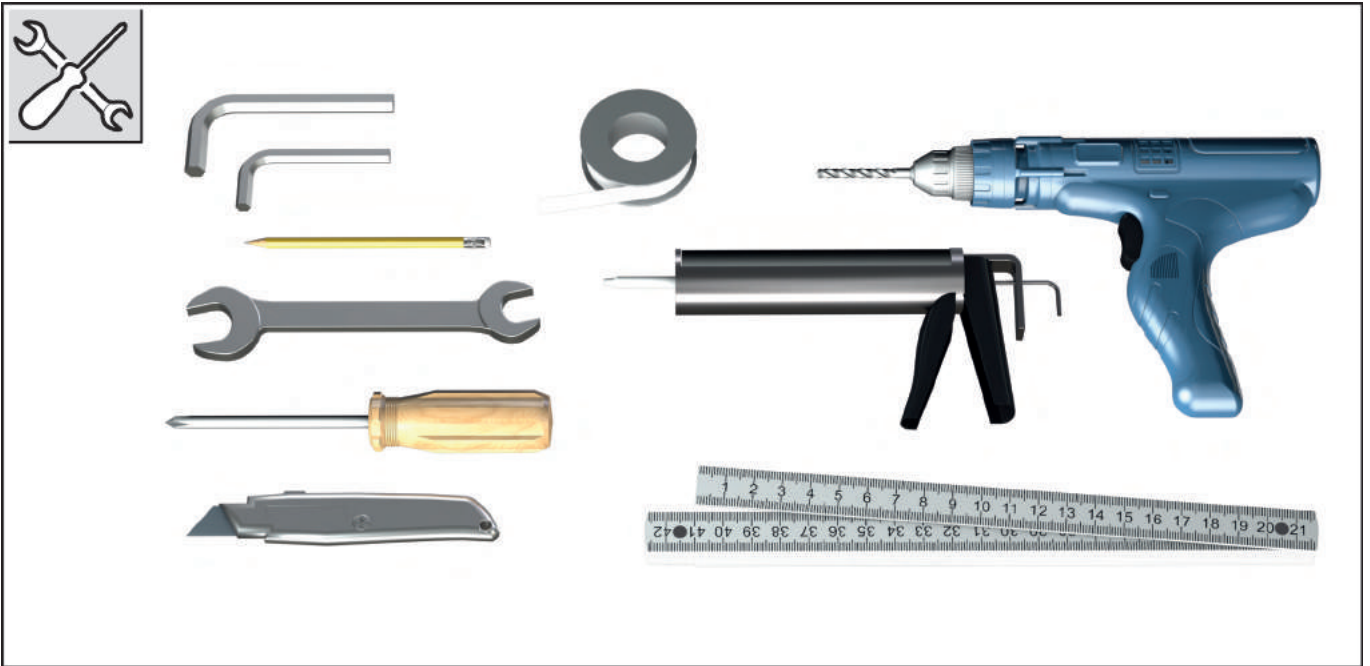

Concealed Mixer

General
Instruction
Villeroy & Boch

- | | | | |
|---------------------------------------|---------------------------------|---------------------------------|----------------------------------|
| DE Montageanleitung | AR دليل التركيب | HU Szerelési útmutató | PT Instruções de montagem |
| EN Installation instructions | BG Ръководство за монтаж | ID Petunjuk pemasangan | RO Manual de montaj |
| ES Instrucciones de montaje | CS Návod k montáži | JA 取付説明書 | SK Návod na montáž |
| FR Instructions de montage | DA Monteringsvejledning | KO 설치 가이드 | SL Navodila za montažo |
| IT Istruzioni per il montaggio | ET Paigaldusjuhend | LT Montavimo instrukcija | SV Monteringsanvisning |
| NL Montagehandleiding | EL Οδηγίες τοποθέτησης | LV Montāžas instrukcija | TH คู่มือการติดตั้ง |
| RU Инструкция по монтажу | FI Asennusohje | NO Monteringsanvisning | TR Montaj kılavuzu |
| ZH 安装说明 | HR Uputa za montažu | PL Instrukcja montażu | UK Інструкція з монтажу |