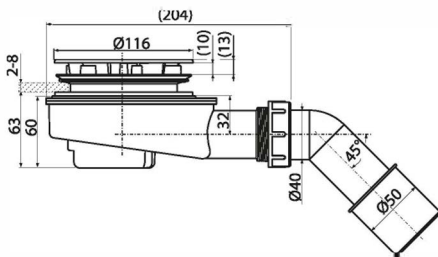

KRONENBACH

634100KB, 634200KB, 634300KB

[ mm ]

634100KB, 634200KB, 634300KB

KRONENBACH

1

2

3

K.B.Kronenbach GmbH  
Heisenbergstraße 45-47  
50169 Kerpen

Tel. +49 2237 56 208-10

Ablaufleistung: 0,5 l/s  
passend für alle Duschwannen mit einem 90mm Ablaufloch  
Höhe: 63mm

(C) 12/2018