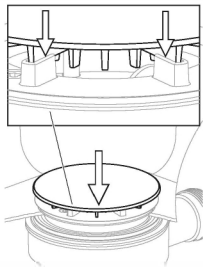

K.B.Kronenbach GmbH  
Heisenbergstraße 45-47  
50169 Kerpen

Tel. +49 2237 56 208-10

Ablaufleistung: 0,5 l/s  
passend für alle Duschwannen mit einem 90mm Ablaufloch  
Höhe: 63mm

(C) 12/2018