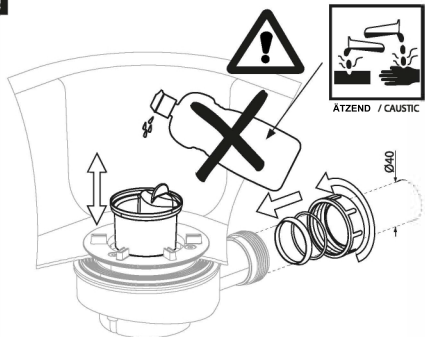

634100KB, 634200KB, 634300KB

KRONENBACH

1

2

3

K.B.Kronenbach GmbH
Heisenbergstraße 45-47
50169 Kerpen

Tel. +49 2237 56 208-10

Ablaufleistung: 0,5 l/s
passend für alle Duschwannen mit einem 90mm Ablaufloch
Höhe: 63mm

(C) 12/2018