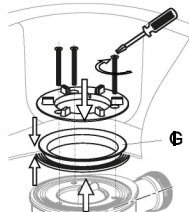

KRONENBACH

634100KB, 634200KB, 634300KB

[ mm ]

634100KB, 634200KB, 634300KB

KRONENBACH

1

2

3

K.B.Kronenbach GmbH  
Heisenbergstraße 45-47  
50169 Kerpen

Tel. +49 2237 56 208-10

Ablaufleistung: 0,5 l/s  
passend für alle Duschwannen mit einem 90mm Ablaufloch  
Höhe: 63mm

(C) 12/2018