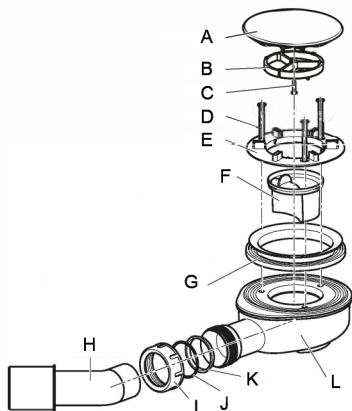

KRONENBACH

634100KB, 634200KB, 634300KB

[ mm ]

634100KB, 634200KB, 634300KB

KRONENBACH

1

2

3

K.B.Kronenbach GmbH  
Heisenbergstraße 45-47  
50169 Kerpen

Tel. +49 2237 56 208-10

Ablaufleistung: 0,5 l/s  
passend für alle Duschwannen mit einem 90mm Ablaufloch  
Höhe: 63mm

(C) 12/2018