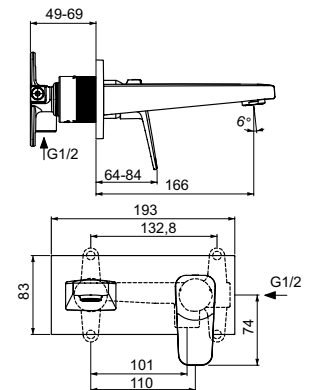

WAND-WASCHTISCHARMATUR

MODELL	ART.-NR.
Bausatz 2 für Fertigmontage, Chrom	BD244AA
Bausatz 1 Unterputzkörper	A1313NU

- Bausatz 2 für Fertigmontage
- 28 mm FirmaFlow® Keramikkartusche
- Durchfluss 5 l/min
- Ausladung 166 mm
- benötigtes Zubehör: Unterputz Bausatz 1 A1313NU