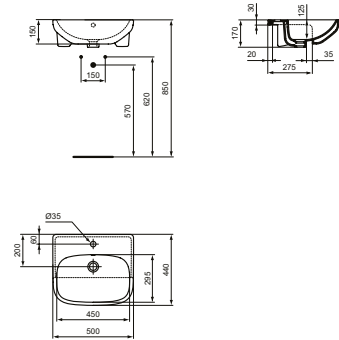

Ideal Plus

Ideal Standard i.life A

HALBEINBAU-WASCHTISCH 50 CM

MODELL	ART.-NR.
Halbeinbau-Waschtisch 50 cm, Weiß (Alpin)	T451701
Halbeinbau-Waschtisch 50 cm, Weiß (Alpin) mit Ideal Plus	T4517MA

- 1 Hahnloch mittig
- Mit Überlauf
- Inklusive Befestigungssatz (E209467)