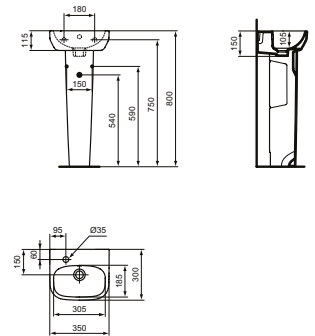

HANDWASCHBECKEN 35 CM

MODELL	ART.-NR.
Handwaschbecken 35 cm mit Hahnbank links, Weiß (Alpin)	T451501
Handwaschbecken 35 cm mit Hahnbank links, Weiß (Alpin) mit Ideal Plus	T4515MA

- 1 Hahnloch links
- Mit Überlauf
- Optionales Zubehör: Standsäule für Handwaschbecken (T452001)