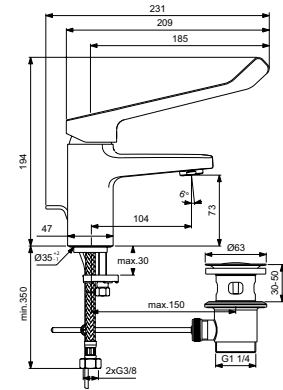

ART.-NR.

BD218AA

- 38 mm FirmaFlow® Keramikkartusche
- Durchfluss 5 l/min
- Easyfix Schnellbefestigung
- Gesamte Ausladung mit Hebel 185 mm