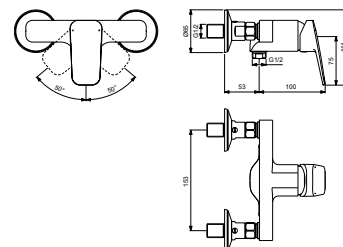

STANDVENTIL

MODELL

für Standmontage, Chrom

ART.-NR.

BD284AA

- Oberteil mit keramischen Dichtscheiben
- Durchfluss 5 l/min
- Anschluss von unten G 1/2
- Ausladung 81 mm

BIDETARMATUR

MODELL

für Standmontage, Chrom

ART.-NR.

BD278AA

- 38 mm FirmaFlow® Keramikkartusche
- Durchfluss 5 l/min
- Strahlregler mit Kugelgelenk
- Easyfix+ Schnellbefestigung

BRAUSEARMATUR AUFPUTZ

MODELL

Brauseabgang mittig, Chrom

ART.-NR.

BD250AA

- 38 mm FirmaFlow® Keramikkartusche
- verdeckte S-Anschlüsse mit Wandrosetten
- Rückflussverhinderer
- Ausladung 142 – 147 mm

BRAUSEARMATUR AUFPUTZ (SCHWEIZER AUSFÜHRUNG)

MODELL

mit Auszugsbrause, Chrom

ART.-NR.

BD331AA

- 38 mm FirmaFlow® Keramikkartusche
- Anschlussverschraubung 153 mm, mit Wandrosetten
- Rückflussverhinderer
- Ausladung 153 mm