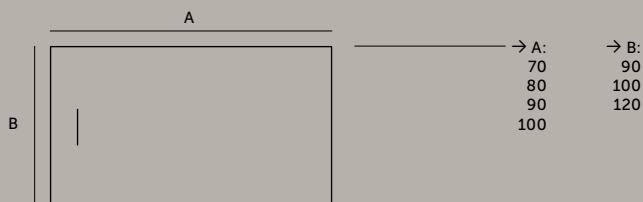

i.life Brausewannen

QUADRATISCHE BRAUSEWANNEN

- FÜR 90 MM UNIVERSAL-ABLAUF
- INKLUSIVE ABLAUFDECKEL
- MINERALGUSS
- RUTSCHHEMMEND

RECHTECK-BRAUSEWANNEN ABLAUF AN KURZER SEITE

- FÜR 90 MM UNIVERSAL-ABLAUF
- INKLUSIVE ABLAUFDECKEL
- MINERALGUSS
- RUTSCHHEMMEND