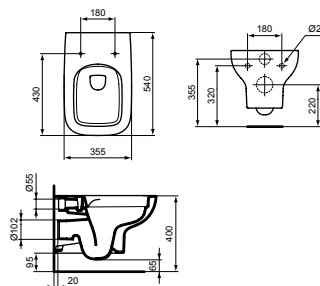

Ideal Standard i.life A

STAND-WC OHNE SPÜLRAND

MODELL	ART.-NR.
Weiß (Alpin)	T452501

- Ohne Spülrand RimLS+
- Ablauf Waagrecht
- Boden-Befestigung

STAND-WC-KOMBINATION

MODELL	ART.-NR.
Standtiefspül-WC für Kombination	T452101
Spülkasten 6/3 Liter Zulauf unten	T452401
Spülkasten 6/3 Liter Zulauf seitlich	T452501