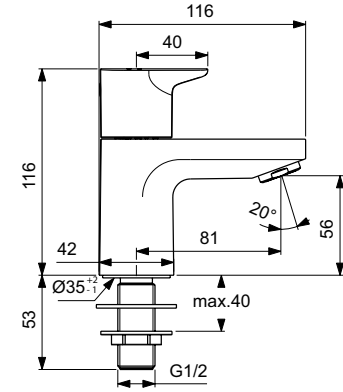

STANDVENTIL

MODELL

für Standmontage, Chrom

ART.-NR.

BD284AA

- Oberteil mit keramischen Dichtscheiben
- Durchfluss 5 l/min
- Anschluss von unten G 1/2
- Ausladung 81 mm

BIDETARMATUR

MODELL

für Standmontage, Chrom

ART.-NR.

BD278AA

- 38 mm FirmaFlow® Keramikkartusche
- Durchfluss 5 l/min
- Strahlregler mit Kugelgelenk
- Easyfix+ Schnellbefestigung

BRAUSEARMATUR AUFPUTZ

MODELL

Brauseabgang mittig, Chrom

ART.-NR.

BD250AA

- 38 mm FirmaFlow® Keramikkartusche
- verdeckte S-Anschlüsse mit Wandrosetten
- Rückflussverhinderer
- Ausladung 142 – 147 mm

BRAUSEARMATUR AUFPUTZ (SCHWEIZER AUSFÜHRUNG)

MODELL

mit Auszugsbrause, Chrom

ART.-NR.

BD331AA

- 38 mm FirmaFlow® Keramikkartusche
- Anschlussverschraubung 153 mm, mit Wandrosetten
- Rückflussverhinderer
- Ausladung 153 mm