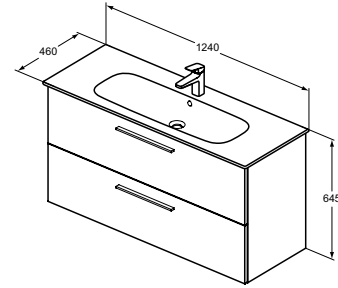

MÖBELWASCHTISCH-PAKET 120 CM

MODELL	ART.-NR.
Möbelwaschtischpaket 120 cm mit Griff Chrom gebürstet	K8747..
Möbelwaschtischpaket 120 cm mit Griff Schwarz matt	K8748..

- Möbelwaschtisch 120 cm mit 1 Hahnloch und Überlauf
- Möbelwaschtisch-Unterschrank mit 2 Auszügen und Softclosing

MÖBELWASCHTISCH-PAKET 100 CM

MODELL	ART.-NR.
Möbelwaschtischpaket 100 cm mit Griff Chrom gebürstet	K8745..
Möbelwaschtischpaket 100 cm mit Griff Schwarz matt	K8746..

- Möbelwaschtisch 100 cm mit 1 Hahnloch und Überlauf
- Möbelwaschtisch-Unterschrank mit 2 Auszügen und Softclosing

MÖBELWASCHTISCH-PAKET 80 CM

MODELL	ART.-NR.
Möbelwaschtischpaket 80 cm mit Griff Chrom gebürstet	K8743..
Möbelwaschtischpaket 80 cm mit Griff Schwarz matt	K8744..

- Möbelwaschtisch 80 cm mit 1 Hahnloch und Überlauf
- Möbelwaschtisch-Unterschrank mit 2 Auszügen und Softclosing

MÖBELWASCHTISCH-PAKET 60 CM

MODELL	ART.-NR.
Möbelwaschtischpaket 60 cm mit Griff Chrom gebürstet	K8741..
Möbelwaschtischpaket 60 cm mit Griff Schwarz matt	K8742..

- Möbelwaschtisch 80 cm mit 1 Hahnloch und Überlauf
- Möbelwaschtisch-Unterschrank mit 2 Auszügen und Softclosing

SoftClosing Möbel

CARB2 UND PEFC ZERTIFIZIERT:
PRODUKTION UND MATERIAL