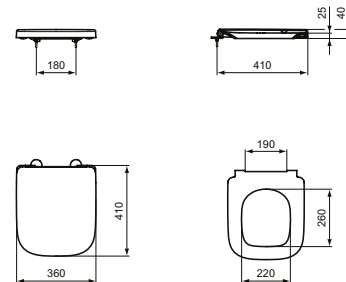

WC-SITZE WRAPOVER

MODELL	ART.-NR.
WC-Sitz kompakt Wrapover mit Softclosing	T473701
WC-Sitz kompakt Wrapover ohne Softclosing	T473601

- Duroplast
- Scharnier Edelstahl
- Sitz abnehmbar