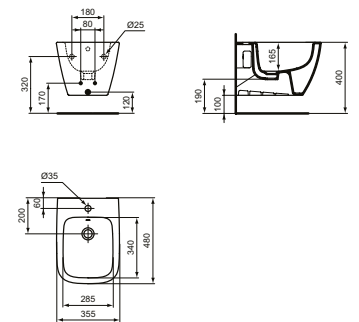

ART.-NR.

T459301

T4593MA

- 1 Hahnloch mittig
- Mit Überlauf
- Ausladung 480cm
- Verdeckte Befestigung