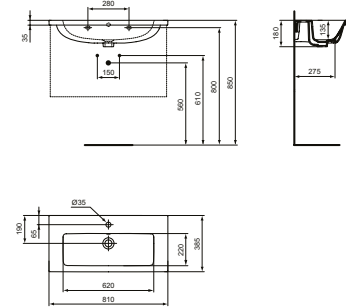

MÖBELWASCHTISCH KOMPAKT 81 CM

MODELL	ART.-NR.
Möbelwaschtisch kompakt 81 cm, Weiß (Alpin)	T458901
Möbelwaschtisch kompakt 81 cm, Weiß (Alpin) mit Ideal Plus	T4589MA

- 1 Hahnloch
- Mit Überlauf
- Ausladung 38,5 cm
- Optionales Zubehör: Möbelunterschrank T5294../T5295..