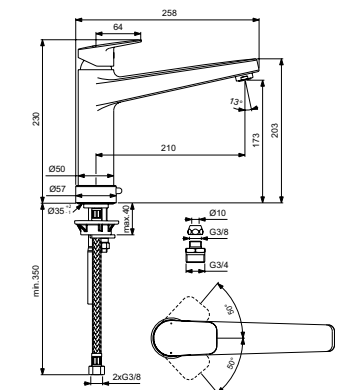

CERAPLAN KÜCHENARMATUREN

KÜCHENARMATUR

MODELL

MODELL	ART.-NR.
mit niedrigem Gussauslauf, Chrom	BD321AA
BlueStart, mit niedrigem Gussauslauf, Chrom	BD323AA
Niederdruck, mit niedrigem Gussauslauf, Chrom	BD322AA

- 28 mm FirmaFlow® Keramikkartusche
- Gussauslauf, niedrig angesetzt, schwenkbar
- Ausladung 219 mm
- solide Schaftbefestigung

KÜCHENARMATUR

MODELL

MODELL	ART.-NR.
mit hohem Gussauslauf, Chrom	BD325AA
BlueStart, mit hohem Gussauslauf, Chrom	BD327AA
Niederdruck, mit hohem Gussauslauf, Chrom	BD326AA
für Vorfenstermontage, mit hohem Gussauslauf, Chrom	BD333AA

- 28 mm FirmaFlow® Keramikkartusche
- Gussauslauf hoch angesetzt, schwenkbar
- Ausladung 210 mm
- nutzbare Höhe unterhalb des Auslaufs: 155 mm
- solide Schaftbefestigung

KÜCHENARMATUR

MODELL

MODELL	ART.-NR.
mit Geräteabsperrentil, Chrom	BD329AA

- 28 mm FirmaFlow® Keramikkartusche
- Gussauslauf hoch angesetzt, schwenkbar
- Ausladung 210 mm
- nutzbare Höhe unterhalb des Auslaufs: 173 mm
- mit Geräteabsperrentil
- solide Schaftbefestigung

KÜCHENARMATUR

MODELL

MODELL	ART.-NR.
mit Auszugsbrause, Chrom	BD331AA
BlueStart, mit Auszugsbrause, Chrom	BD332AA
Niederdruck, mit Auszugsbrause, Chrom	BD330AA

- 28 mm FirmaFlow® Keramikkartusche
- Gusskörper, schwenkbar
- Ausladung 210 mm
- nutzbare Höhe unterhalb des Auslaufs: 151 mm
- mit 1-Funktions-Auszugsbrause
- solide Schaftbefestigung