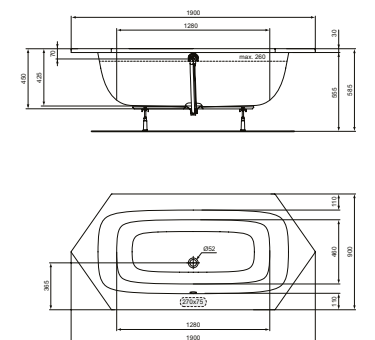

SECHSECK-BADEWANNE

MODELL	ART.-NR.
Sechseck-Badewanne 1900 x 900 mm	T476701

- Einbau-Badewanne aus Sanitäracryl
- Vorbereitet für Standard-Abflussgarnituren