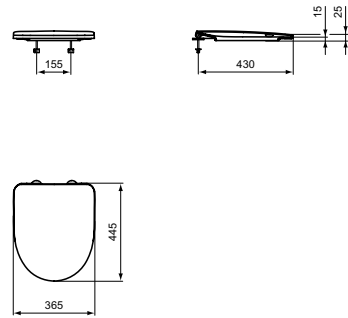

WC-SITZE UNIVERSAL

MODELL	ART.-NR.
WC-Sitz mit Softclosing (Wrapover)	T467701
WC-Sitz ohne Softclosing (Sandwich)	T467501

- Duroplast
- Scharnier Edelstahl
- Softclose-Sitz abnehmbar