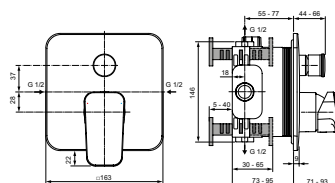

Heißwasser-temperaturbegrenzung

Click-Kartusche

Wasser sparend

LightMove®

Smart-Shine