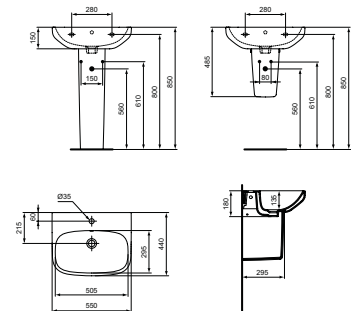

HANDWASCHBECKEN 35 CM

MODELL	ART.-NR.
Handwaschbecken 35 cm mit Hahnbank rechts, Weiß (Alpin)	T466901
Handwaschbecken 35 cm mit Hahnbank rechts, Weiß (Alpin) mit Ideal Plus	T4669MA

- 1 Hahnloch rechts
- Mit Überlauf
- Optionales Zubehör: Standsäule für Handwaschbecken (T452001)