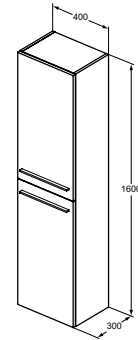

- 400 mm Breite, 1600 mm Höhe
- Reversibel
- Mit Softclosing
- 4 Glaseinlegeböden, 1 Holzboden
- Griffe separat bestellen: Chrom gebürstet (T5326YE), Schwarz matt (T5326XG)

HALBHOCHSCHRANK

MODELL

Halbhochschrank mit 1 Tür