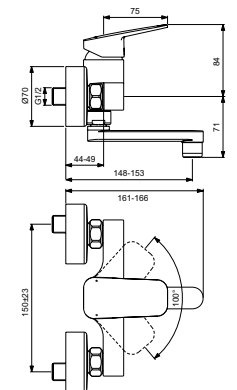

CERAPLAN

WASCHTISCHARMATUR MIT VERLÄNGERTEM SOCKEL H250

MODELL	ART.-NR.
mit Metall-Abflussgarnitur, Chrom	BD238AA
mit Metall-Abflussgarnitur, Easyfix+, Chrom	BD277AA
ohne Abflussgarnitur, Chrom	BD236AA
BlueStart, ohne Abflussgarnitur, Chrom	BD237AA

- 38 mm FirmaFlow® Keramikkartusche
- Durchfluss 5 l/min
- Easyfix Schnellbefestigung (BD277AA mit Easyfix+)
- Ausladung 138 mm

WASCHTISCHARMATUR MIT HOHEM AUSLAUF H200

MODELL	ART.-NR.
mit Metall-Abflussgarnitur, Chrom	BD235AA
ohne Abflussgarnitur, Chrom	BD234AA

- 38 mm FirmaFlow® Keramikkartusche
- Durchfluss 5 l/min
- Rohrauslauf schwenkbar, Schwenkbereich 120°
- Easyfix Schnellbefestigung
- Ausladung 145 mm

WAND-WASCHTISCHARMATUR

MODELL	ART.-NR.
Bausatz 2 für Fertigmontage, Chrom	BD244AA
Bausatz 1 Unterputzkörper	A1313NU

- Bausatz 2 für Fertigmontage
- 28 mm FirmaFlow® Keramikkartusche
- Durchfluss 5 l/min
- Ausladung 166 mm
- benötigtes Zubehör: Unterputz Bausatz 1 A1313NU

WAND-WASCHTISCHARMATUR

MODELL	ART.-NR.
mit Auslauf 110 mm, schwenkbar, Chrom	BD241AA

- 38 mm FirmaFlow® Keramikkartusche
- verdeckte S-Anschlüsse mit Rosetten, für Aufputzmontage
- Ausladung 148 – 153 mm