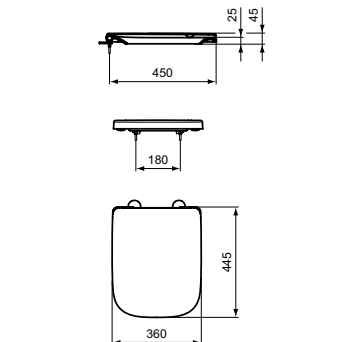

WC-SITZE WRAPOVER

MODELL	ART.-NR.
WC-Sitz mit Softclosing	T453101
WC-Sitz ohne Softclosing	T453001

- Duroplast
- Scharnier Edelstahl
- Softclose-Sitz abnehmbar