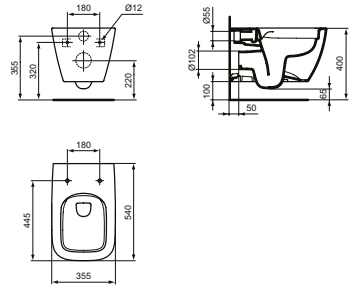

Ideal Standard i.life B

WAND-WC OHNE SPÜLRAND

MODELL	ART.-NR.
Wand-WC RimLS+, Weiß (Alpin)	T461401
Wand-WC RimLS+, Weiß (Alpin) mit Ideal Plus	T4614MA

- Ohne Spülrand RimLS+
- Verdeckte Befestigung EasyFix+