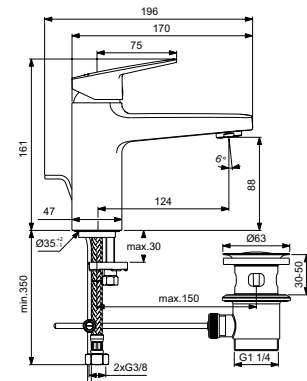

WASCHTISCHARMATUR H60

MODELL	ART.-NR.
mit Metall-Ablaufgarnitur, Chrom	BD204AA
mit Metall-Ablaufgarnitur, Easyfix+, Chrom	BD273AA
BlueStart, mit Metall-Ablaufgarnitur, Chrom	BD205AA
BlueStart, ohne Ablaufgarnitur, Chrom	BD201AA

- 38 mm FirmaFlow® Keramikkartusche
- Durchfluss 5 l/min
- Easyfix Schnellbefestigung (BD273AA mit Easyfix+)
- Ausladung 99 mm

WASCHTISCHARMATUR H75

MODELL	ART.-NR.
mit Metall-Ablaufgarnitur, Chrom	BD214AA
mit Metall-Ablaufgarnitur, Easyfix+, Chrom	BD274AA
mit Kette, Chrom	BD210AA
ohne Ablaufgarnitur, Chrom	BD209AA
BlueStart, mit Metall-Ablaufgarnitur, Chrom	BD215AA
BlueStart, mit Push-Open Ventil	BD216AA
BlueStart, ohne Ablaufgarnitur, Chrom	BD211AA
Niederdruck, mit Metall-Ablaufgarnitur, Chrom	BD217AA

- 38 mm FirmaFlow® Keramikkartusche
- Durchfluss 5 l/min, Niederdruck 6 l/min
- Easyfix Schnellbefestigung (BD274AA mit Easyfix+)
- Ausladung 104 mm

WASCHTISCHARMATUR H90

MODELL	ART.-NR.
mit Metall-Ablaufgarnitur, Chrom	BD227AA
mit Metall-Ablaufgarnitur, Easyfix+, Chrom	BD276AA
mit Push-Open Ventil, Chrom	BD229AA
mit Kette, Chrom	BD223AA
ohne Ablaufgarnitur, Chrom	BD222AA
BlueStart, mit Metall-Ablaufgarnitur, Chrom	BD228AA
BlueStart, ohne Ablaufgarnitur, Chrom	BD224AA
Niederdruck, mit Metall-Ablaufgarnitur, Chrom	BD230AA

- 38 mm FirmaFlow® Keramikkartusche
- Durchfluss 5 l/min, Niederdruck 6 l/min
- Easyfix Schnellbefestigung (BD276AA mit Easyfix+)
- Ausladung 124 mm