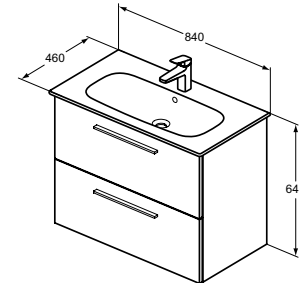

MÖBELWASCHTISCH-PAKET 120 CM

MODELL	ART.-NR.
Möbelwaschtischpaket 120 cm mit Griff Chrom gebürstet	K8747..
Möbelwaschtischpaket 120 cm mit Griff Schwarz matt	K8748..

- Möbelwaschtisch 120 cm mit 1 Hahnloch und Überlauf
- Möbelwaschtisch-Unterschrank mit 2 Auszügen und Softclosing

MÖBELWASCHTISCH-PAKET 100 CM

MODELL	ART.-NR.
Möbelwaschtischpaket 100 cm mit Griff Chrom gebürstet	K8745..
Möbelwaschtischpaket 100 cm mit Griff Schwarz matt	K8746..

- Möbelwaschtisch 100 cm mit 1 Hahnloch und Überlauf
- Möbelwaschtisch-Unterschrank mit 2 Auszügen und Softclosing

MÖBELWASCHTISCH-PAKET 80 CM

MODELL	ART.-NR.
Möbelwaschtischpaket 80 cm mit Griff Chrom gebürstet	K8743..
Möbelwaschtischpaket 80 cm mit Griff Schwarz matt	K8744..

- Möbelwaschtisch 80 cm mit 1 Hahnloch und Überlauf
- Möbelwaschtisch-Unterschrank mit 2 Auszügen und Softclosing

MÖBELWASCHTISCH-PAKET 60 CM

MODELL	ART.-NR.
Möbelwaschtischpaket 60 cm mit Griff Chrom gebürstet	K8741..
Möbelwaschtischpaket 60 cm mit Griff Schwarz matt	K8742..

- Möbelwaschtisch 80 cm mit 1 Hahnloch und Überlauf
- Möbelwaschtisch-Unterschrank mit 2 Auszügen und Softclosing

SoftClosing Möbel

CARB2 UND PEFC ZERTIFIZIERT:
PRODUKTION UND MATERIAL