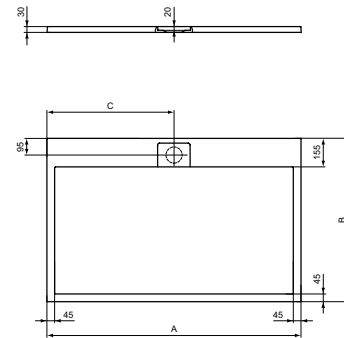

RECHTECK-BRAUSEWANNEN

MODELL	ART.-NR.
Rechteck-Brausewanne 200 x 100 cm	T5228..
Rechteck-Brausewanne 200 x 90 cm	T5221..
Rechteck-Brausewanne 180 x 100 cm	T5220..
Rechteck-Brausewanne 180 x 90 cm	T5233..
Rechteck-Brausewanne 180 x 80 cm	T5231..
Rechteck-Brausewanne 170 x 90 cm	T5223..
Rechteck-Brausewanne 170 x 80 cm	T5240..
Rechteck-Brausewanne 170 x 70 cm	T5237..
Rechteck-Brausewanne 160 x 100 cm	T5237..
Rechteck-Brausewanne 160 x 90 cm	T5237..
Rechteck-Brausewanne 160 x 80 cm	T5237..
Rechteck-Brausewanne 140 x 90 cm	T5237..
Rechteck-Brausewanne 140 x 80 cm	T5237..
Rechteck-Brausewanne 140 x 70 cm	T5237..