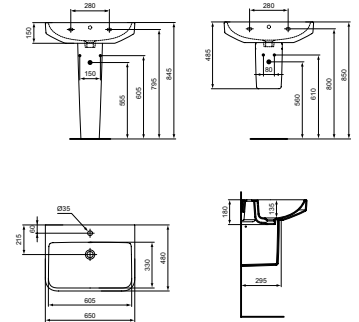

- Optionales Zubehör: Halbsäule T534601

WASCHTISCH 60 CM

MODELL	ART.-NR.
Waschtisch 60 cm mit Hahnloch / mit Überlauf , Weiß (Alpin)	T460701
Waschtisch 60 cm mit Hahnloch / mit Überlauf , Weiß (Alpin) mit Ideal Plus	T4607MA
Waschtisch 60 cm ohne Hahnloch / mit Überlauf , Weiß (Alpin)	T533501
Waschtisch 60 cm mit Hahnloch / ohne Überlauf , Weiß (Alpin)	T534301
Waschtisch 60 cm ohne Hahnloch / ohne Überlauf , Weiß (Alpin)	T533901