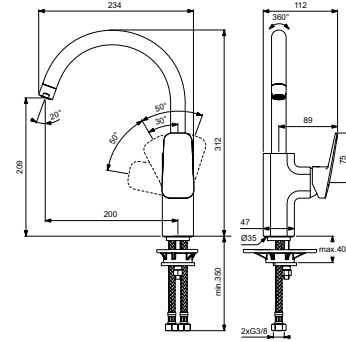

CERAPLAN KÜCHENARMATUREN

KÜCHENARMATUR

MODELL

mit hohem Rohrauslauf, Chrom
Niederdruck, mit hohem Rohrauslauf, Chrom

ART.-NR.

BD334AA
BD335AA

- 38 mm FirmaFlow® Keramikkartusche
- hoher Rohrauslauf, schwenkbar
- seitliche Betätigung
- Ausladung 200 mm
- nutzbare Höhe unterhalb des Auslaufs: 209 mm
- Easyfix-Schnellbefestigung