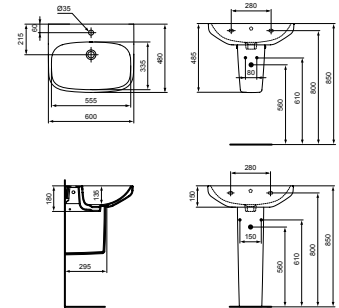

WASCHTISCH 60 CM

MODELL

Waschtisch 60 cm, Weiß (Alpin)
Waschtisch 60 cm, Weiß (Alpin) mit Ideal Plus

ART.-NR.

T451101
T4511MA

- 1 Hahnloch mittig
- Mit Überlauf
- Optionales Zubehör: Wandsäule für Waschtische T451901/T4519MA
Standsäule für Waschtische T451801