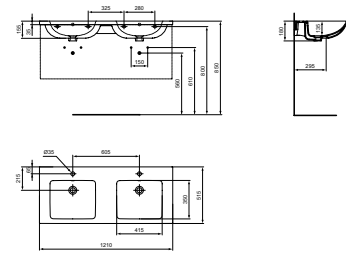

MODELL

Möbel-Doppelwaschtisch 120 cm, Weiß (Alpin)

Möbel-Doppelwaschtisch 120 cm, Weiß (Alpin) mit Ideal Plus

ART.-NR.

T460201

T4602MA

- 1 Hahnloch je Waschmulde
- Mit Überlauf
- Optionales Zubehör: Möbelunterschrank T5277../T5278..