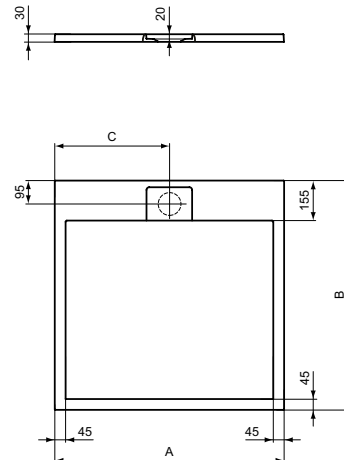

- Ablauf lange Seite
- Brausewanne aus Mineralguß
- Rutschhemmung Klasse C
- Ablaufdeckel aus Mineralguß
- Ablauf Ø 90 mm

QUADRATISCHE BRAUSEWANNEN

MODELL	ART.-NR.
Quadratische Brausewanne 120 x 120 cm	T5242..
Quadratische Brausewanne 100 x 100 cm	T5234..
Quadratische Brausewanne 90 x 90 cm	T5227..
Quadratische Brausewanne 80 x 80 cm	T5229..
Quadratische Brausewanne 70 x 70 cm	T5246..