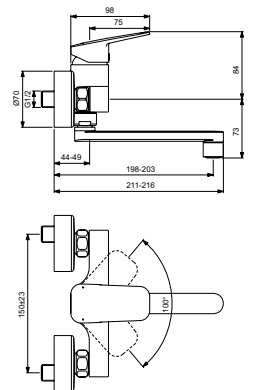

CERAPLAN KÜCHENARMATUREN

KÜCHENARMATUR

MODELL

mit hohem Rohrauslauf, Chrom

ART.-NR.

BD339AA

- 28 mm FirmaFlow® Keramikkartusche
- hoher Rohrauslauf, schwenkbar
- seitliche Betätigung
- Ausladung 216 mm
- nutzbare Höhe unterhalb des Auslaufs: 169 mm
- mit 2-Funktions-Auszugsbrause
- Easyfix-Schnellbefestigung

WAND-KÜCHENARMATUR

MODELL

mit Auslauf 160 mm, schwenkbar, Chrom

ART.-NR.

BD341AA

mit Auslauf 200 mm, schwenkbar, Chrom

BD340AA

- 38 mm FirmaFlow® Keramikkartusche
- Rohrauslauf, schwenkbar
- verdeckte S-Anschlüsse mit Wandrosetten