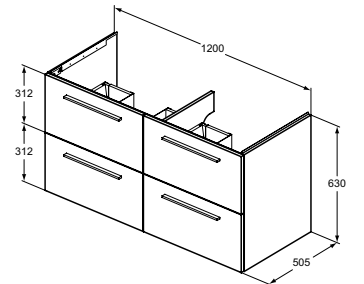

MÖBEL-DOPPELWASCHTISCH-UNTERSCHRANK 120 CM MIT 4 AUSZÜGEN

MODELL

Möbel-Doppelwaschtisch-Unterschrank 120 cm, 4 Auszüge

ART.-NR.

T5278..

- 4 Auszüge mit Softclosing
- Griffe separat bestellen: Chrom gebürstet (T5326YE), Schwarz matt (T5326XG)