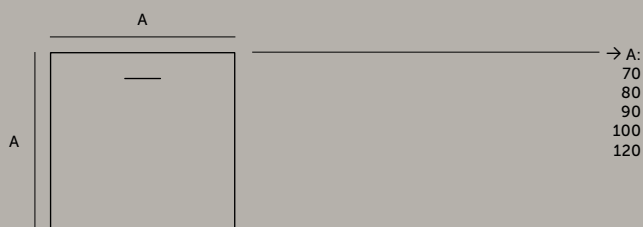

i.life Brausewannen

QUADRATISCHE BRAUSEWANNEN

- FÜR 90 MM UNIVERSAL-ABLAUF
- INKLUSIVE ABLAUFDECKEL
- MINERALGUSS
- RUTSCHHEMMEND

RECHTECK-BRAUSEWANNEN ABLAUF AN KURZER SEITE

- FÜR 90 MM UNIVERSAL-ABLAUF
- INKLUSIVE ABLAUFDECKEL
- MINERALGUSS
- RUTSCHHEMMEND