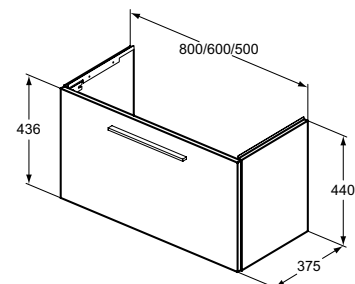

Ideal Plus

CARB2 UND PEFC ZERTIFIZIERT:
PRODUKTION UND MATERIAL