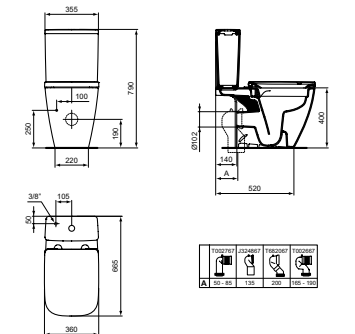

STAND-WC-KOMBINATION

MODELL	ART.-NR.
Standtiefspül-WC für Kombination	T461201
Spülkasten 6/3 Liter Zulauf unten	T452401
Spülkasten 6/3 Liter Zulauf seitlich	T452501

- Ohne Spülrand RimLS+
- Abgang außen waagrecht
- Spülkasten inklusive Tankarmatur