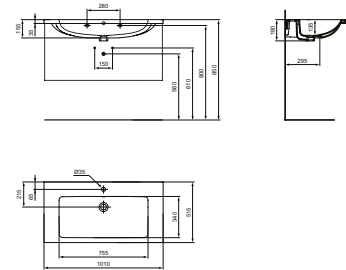

MÖBELWASCHTISCH 100 CM

MODELL

Möbelwaschtisch 100 cm, Weiß (Alpin)

Möbelwaschtisch 100 cm, Weiß (Alpin) mit Ideal Plus

ART.-NR.

T460301

T4603MA

- 1 Hahnloch
- Mit Überlauf
- Optionales Zubehör: Möbelunterschrank T5275../T5276..