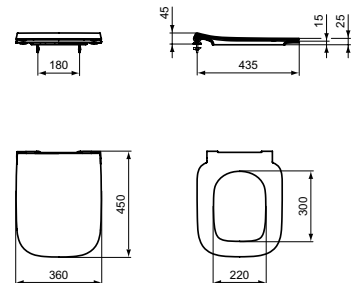

WC-SITZE SANDWICH

MODELL	ART.-NR.
WC-Sitz Sandwich mit Softclosing	T481301
WC-Sitz Sandwich ohne Softclosing	T481201

- Duroplast
- Scharnier Edelstahl
- Softclose-Sitz abnehmbar