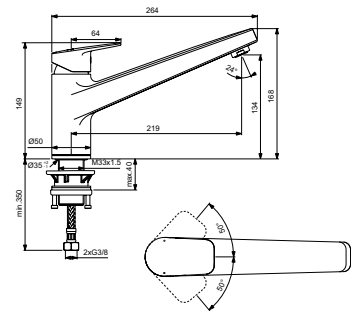

CERAPLAN KÜCHENARMATUREN

KÜCHENARMATUR

MODELL

MODELL	ART.-NR.
mit niedrigem Gussauslauf, Chrom	BD321AA
BlueStart, mit niedrigem Gussauslauf, Chrom	BD323AA
Niederdruck, mit niedrigem Gussauslauf, Chrom	BD322AA

- 28 mm FirmaFlow® Keramikkartusche
- Gussauslauf, niedrig angesetzt, schwenkbar
- Ausladung 219 mm
- solide Schaftbefestigung

KÜCHENARMATUR

MODELL

MODELL	ART.-NR.
mit hohem Gussauslauf, Chrom	BD325AA
BlueStart, mit hohem Gussauslauf, Chrom	BD327AA
Niederdruck, mit hohem Gussauslauf, Chrom	BD326AA
für Vorfenstermontage, mit hohem Gussauslauf, Chrom	BD333AA

- 28 mm FirmaFlow® Keramikkartusche
- Gussauslauf hoch angesetzt, schwenkbar
- Ausladung 210 mm
- nutzbare Höhe unterhalb des Auslaufs: 155 mm
- solide Schaftbefestigung

KÜCHENARMATUR

MODELL

MODELL	ART.-NR.
mit Geräteabsperrentil, Chrom	BD329AA

- 28 mm FirmaFlow® Keramikkartusche
- Gussauslauf hoch angesetzt, schwenkbar
- Ausladung 210 mm
- nutzbare Höhe unterhalb des Auslaufs: 173 mm
- mit Geräteabsperrentil
- solide Schaftbefestigung

KÜCHENARMATUR

MODELL

MODELL	ART.-NR.
mit Auszugsbrause, Chrom	BD331AA
BlueStart, mit Auszugsbrause, Chrom	BD332AA
Niederdruck, mit Auszugsbrause, Chrom	BD330AA

- 28 mm FirmaFlow® Keramikkartusche
- Gusskörper, schwenkbar
- Ausladung 210 mm
- nutzbare Höhe unterhalb des Auslaufs: 151 mm
- mit 1-Funktions-Auszugsbrause
- solide Schaftbefestigung