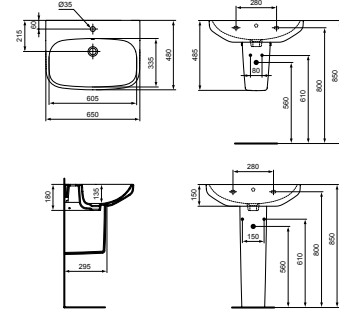

WASCHTISCH 65 CM

MODELL

Waschtisch 65 cm, Weiß (Alpin)
Waschtisch 65 cm, Weiß (Alpin) mit Ideal Plus

ART.-NR.

T451001
T4510MA

- 1 Hahnloch mittig
- Mit Überlauf
- Optionales Zubehör: Wandsäule für Waschtische T451901/T4519MA
Standsäule für Waschtische T451801