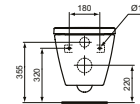

ART.-NR.

T473801