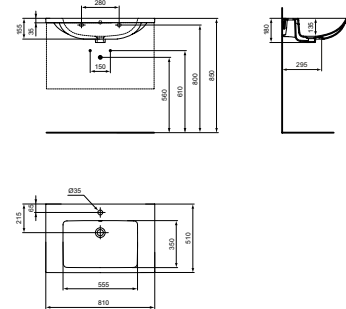

MÖBELWASCHTISCH 80 CM

MODELL

Möbelwaschtisch 80 cm, Weiß (Alpin)

Möbelwaschtisch 80 cm, Weiß (Alpin) mit Ideal Plus

ART.-NR.

T460401

T4604MA

- 1 Hahnloch
- Mit Überlauf
- Optionales Zubehör: Möbelunterschrank T5271../T5272..