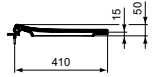

WC-SITZE SANDWICH

MODELL

WC-Sitz kompakt Sandwich mit Softclosing
 WC-Sitz kompakt Sandwich ohne Softclosing

ART.-NR.

T532901
 T532801

- Duroplast
- Scharnier Edelstahl
- Sitz abnehmbar

WC-PAKET KOMPAKT

MODELL