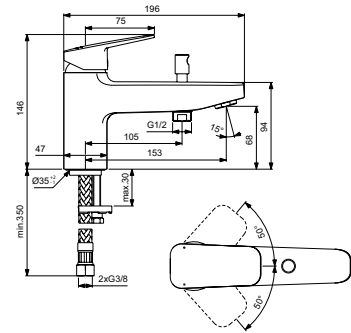

BADEARMATUR AUFPUTZ

MODELL

für Standmontage, Chrom

ART.-NR.

BD257AA

- 38 mm FirmaFlow® Keramikkartusche
- Automatische Umstellung Brause/Wanne
- Easyfix Schnellbefestigung
- Rückflussverhinderer (eigensicher)
- Ausladung 153 mm