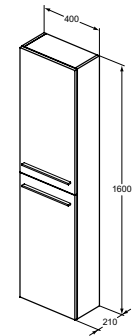

Ideal Standard i.life S

MÖBELWASCHTISCH UNTERSCHRANK 80, 60, 50 CM MIT 2 AUSZÜGEN

MODELL	ART.-NR.
Möbelwaschtisch-Unterschrank 80 cm, 2 Auszüge	T5295..
Möbelwaschtisch-Unterschrank 60 cm, 2 Auszüge	T5293..
Möbelwaschtisch-Unterschrank 50 cm, 2 Auszüge	T5291..

- 2 Auszüge mit Softclosing
- Griffe separat bestellen: Chrom gebürstet (T5326YE), Schwarz matt (T5326XG)

HOCHSCHRANK KOMPAKT

MODELL	ART.-NR.
Hochschrank kompakt mit 2 Türen	T5288..

- 400 mm Breite, 1600 mm Höhe, 210 mm Tiefe
- Reversibel
- Mit Softclosing
- 4 Glaseinlegeböden, 1 Holzboden
- Griffe separat bestellen: Chrom gebürstet (T5326YE), Schwarz matt (T5326XG)

HALBHOCHSCHRANK KOMPAKT

MODELL	ART.-NR.
Halbhochschrank kompakt mit 1 Tür	T5289..

- 400 mm Breite, 1200 mm Höhe, 210 mm Tiefe
- Reversibel
- Mit Softclosing
- 2 Glaseinlegeböden, 1 Holzboden
- Griffe separat bestellen: Chrom gebürstet (T5326YE), Schwarz matt (T5326XG)

1. **FARBEN**
2. WEISS MATT – DU
   - SANDBEIGE MATT – NF
   - GREIGE MATT – NH
   - QUARTZ GREY MATT – NG
   - CARBONGRAU MATT – NV
   - EICHE NATUR – NX
   - COFFEE OAK – NW

1. **GRIFFOPTIIONEN**
2. CHROM GEBÜRSTET – YE
   - SCHWARZ MATT – XG

Bitte separat bestellen

SoftClosing Möbel

CARB2 UND PEFC ZERTIFIZIERT:
PRODUKTION UND MATERIAL