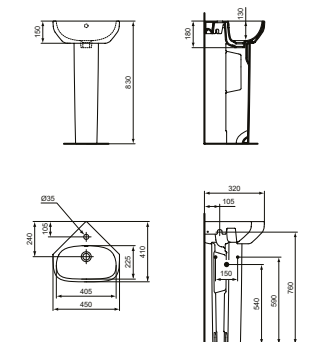

ECKWASCHTISCH 45 CM

MODELL	ART.-NR.
Eckwaschtisch 45 cm, Weiß (Alpin)	T451601
Eckwaschtisch 45 cm, Weiß (Alpin) mit Ideal Plus	T4516MA

- 1 Hahnloch mittig
- Mit Überlauf
- Optionales Zubehör: Standsäule für Handwaschbecken (T452001)