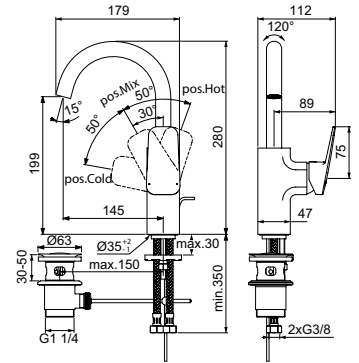

WASCHTISCHARMATUR MIT HOHEM AUSLAUF H200

MODELL	ART.-NR.
mit Metall-Abflussgarnitur, Chrom	BD235AA
ohne Abflussgarnitur, Chrom	BD234AA

- 38 mm FirmaFlow® Keramikkartusche
- Durchfluss 5 l/min
- Rohrauslauf schwenkbar, Schwenkbereich 120°
- Easyfix Schnellbefestigung
- Ausladung 145 mm