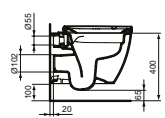

ART.-NR.

T473801