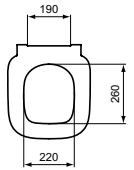

WC-SITZE SANDWICH

MODELL

WC-Sitz kompakt Sandwich mit Softclosing
 WC-Sitz kompakt Sandwich ohne Softclosing

ART.-NR.

T532901
 T532801

- Duroplast
- Scharnier Edelstahl
- Sitz abnehmbar

WC-PAKET KOMPAKT

MODELL