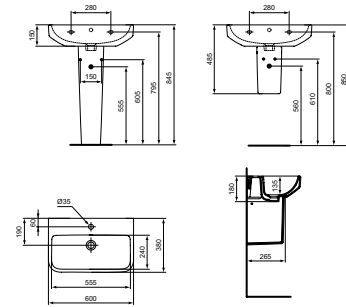

- 1 Hahnloch
- Mit Überlauf
- Ausladung 38 cm
- Optionales Zubehör: Halbsäule T474001/MA, Standsäule T473901, Designsiphon

WASCHTISCH KOMPAKT 55 CM

MODELL	ART.-NR.
Waschtisch kompakt 55 cm, Weiß (Alpin)	T458401
Waschtisch kompakt 55 cm, Weiß (Alpin) mit Ideal Plus	T4584MA