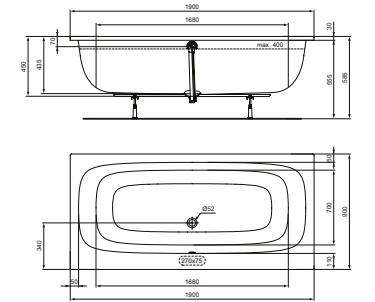

Ideal Standard i.life

KÖRPERFORM-BADEWANNE

MODELL	ART.-NR.
Körperform-Badewanne 1800 x 800 mm	T459401
Körperform-Badewanne 1700 x 800 mm	T476101
Körperform-Badewanne 1700 x 750 mm	T476001
Körperform-Badewanne 1700 x 700 mm	T475901
Körperform-Badewanne 1600 x 700 mm	T475801
Körperform-Badewanne 1500 x 700 mm	T475701

- Einbau-Badewanne aus Sanitäracryl
- Vorbereitet für Standard-Abflussgarnituren

DUO-BADEWANNE

MODELL	ART.-NR.
Duo-Badewanne 1900 x 900 mm	T476501
Duo-Badewanne 1800 x 800 mm	T476401
Duo-Badewanne 1750 x 750 mm	T476301

- Einbau-Badewanne aus Sanitäracryl
- Vorbereitet für Standard-Abflussgarnituren

RAUMSPAR-BADEWANNE

MODELL	ART.-NR.
Raumspar-Badewanne 1600 x 900 mm (Version links)	T476801
Raumspar-Badewanne 1600 x 900 mm (Version rechts)	T476901

- Einbau-Badewanne aus Sanitäracryl
- Vorbereitet für Standard-Abflussgarnituren

ECK-BADEWANNE

MODELL	ART.-NR.
Eck-Badewanne 1400 x 1400 mm	T476601

- Einbau-Badewanne aus Sanitäracryl
- Vorbereitet für Standard-Abflussgarnituren
- Optionales Zubehör: Frontschürze T479601

SECHSECK-BADEWANNE

MODELL	ART.-NR.
Sechseck-Badewanne 1900 x 900 mm	T476701

- Einbau-Badewanne aus Sanitäracryl
- Vorbereitet für Standard-Abflussgarnituren