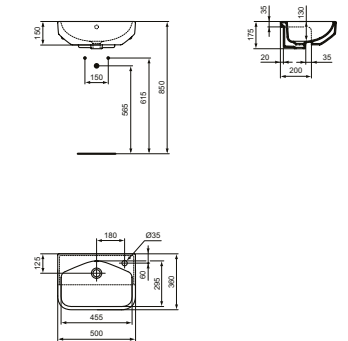

ART.-NR.

T458801

T4588MA

- 1 Hahnloch rechts
- Mit Überlauf
- Inklusive Befestigung