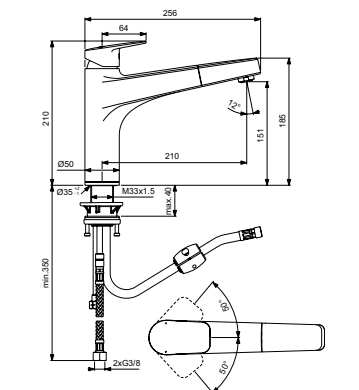

CERAPLAN KÜCHENARMATUREN

KÜCHENARMATUR

MODELL

MODELL	ART.-NR.
mit niedrigem Gussauslauf, Chrom	BD321AA
BlueStart, mit niedrigem Gussauslauf, Chrom	BD323AA
Niederdruck, mit niedrigem Gussauslauf, Chrom	BD322AA

- 28 mm FirmaFlow® Keramikkartusche
- Gussauslauf, niedrig angesetzt, schwenkbar
- Ausladung 219 mm
- solide Schaftbefestigung

KÜCHENARMATUR

MODELL

MODELL	ART.-NR.
mit hohem Gussauslauf, Chrom	BD325AA
BlueStart, mit hohem Gussauslauf, Chrom	BD327AA
Niederdruck, mit hohem Gussauslauf, Chrom	BD326AA
für Vorfenstermontage, mit hohem Gussauslauf, Chrom	BD333AA

- 28 mm FirmaFlow® Keramikkartusche
- Gussauslauf hoch angesetzt, schwenkbar
- Ausladung 210 mm
- nutzbare Höhe unterhalb des Auslaufs: 155 mm
- solide Schaftbefestigung

KÜCHENARMATUR

MODELL

MODELL	ART.-NR.
mit Geräteabsperrentil, Chrom	BD329AA

- 28 mm FirmaFlow® Keramikkartusche
- Gussauslauf hoch angesetzt, schwenkbar
- Ausladung 210 mm
- nutzbare Höhe unterhalb des Auslaufs: 173 mm
- mit Geräteabsperrentil
- solide Schaftbefestigung

KÜCHENARMATUR

MODELL

MODELL	ART.-NR.
mit Auszugsbrause, Chrom	BD331AA
BlueStart, mit Auszugsbrause, Chrom	BD332AA
Niederdruck, mit Auszugsbrause, Chrom	BD330AA

- 28 mm FirmaFlow® Keramikkartusche
- Gusskörper, schwenkbar
- Ausladung 210 mm
- nutzbare Höhe unterhalb des Auslaufs: 151 mm
- mit 1-Funktions-Auszugsbrause
- solide Schaftbefestigung