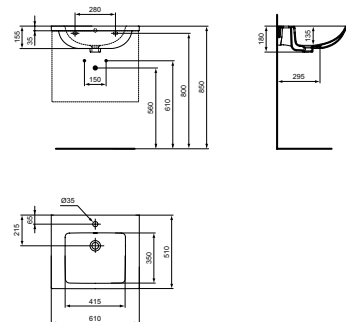

MÖBELWASCHTISCH 60 CM

MODELL

Möbelwaschtisch 60 cm, Weiß (Alpin)

Möbelwaschtisch 60 cm, Weiß (Alpin) mit Ideal Plus

ART.-NR.

T460501

T4605MA

- 1 Hahnloch
- Mit Überlauf
- Optionales Zubehör: Möbelunterschrank T5269../T5270..