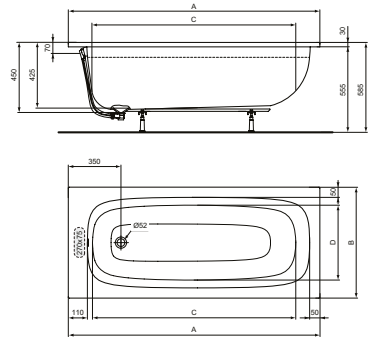

Ideal Standard i.life

KÖRPERFORM-BADEWANNE

MODELL	ART.-NR.
Körperform-Badewanne 1800 x 800 mm	T459401
Körperform-Badewanne 1700 x 800 mm	T476101
Körperform-Badewanne 1700 x 750 mm	T476001
Körperform-Badewanne 1700 x 700 mm	T475901
Körperform-Badewanne 1600 x 700 mm	T475801
Körperform-Badewanne 1500 x 700 mm	T475701

- Einbau-Badewanne aus Sanitäracryl
- Vorbereitet für Standard-Abflussgarnituren

DUO-BADEWANNE

MODELL	ART.-NR.
Duo-Badewanne 1900 x 900 mm	T476501
Duo-Badewanne 1800 x 800 mm	T476401
Duo-Badewanne 1750 x 750 mm	T476301

- Einbau-Badewanne aus Sanitäracryl
- Vorbereitet für Standard-Abflussgarnituren

RAUMSPAR-BADEWANNE

MODELL	ART.-NR.
Raumspar-Badewanne 1600 x 900 mm (Version links)	T476801
Raumspar-Badewanne 1600 x 900 mm (Version rechts)	T476901

- Einbau-Badewanne aus Sanitäracryl
- Vorbereitet für Standard-Abflussgarnituren

ECK-BADEWANNE

MODELL	ART.-NR.
Eck-Badewanne 1400 x 1400 mm	T476601

- Einbau-Badewanne aus Sanitäracryl
- Vorbereitet für Standard-Abflussgarnituren
- Optionales Zubehör: Frontschürze T479601

SECHSECK-BADEWANNE

MODELL	ART.-NR.
Sechseck-Badewanne 1900 x 900 mm	T476701

- Einbau-Badewanne aus Sanitäracryl
- Vorbereitet für Standard-Abflussgarnituren