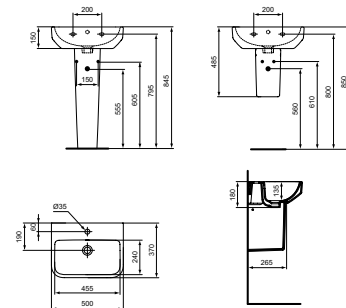

WASCHTISCH KOMPAKT 50 CM

MODELL	ART.-NR.
Waschtisch kompakt 50 cm, Weiß (Alpin)	T458501
Waschtisch kompakt 50 cm, Weiß (Alpin) mit Ideal Plus	T4585MA

- 1 Hahnloch
- Mit Überlauf
- Ausladung 38 cm
- Optionales Zubehör: Halbsäule T474001/MA, Standsäule T473901, Designsiphon