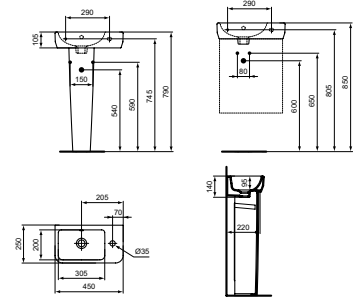

Ideal Standard i.life S

HANDWASCHBECKEN KOMPAKT 45 CM

MODELL

Handwaschbecken kompakt 45 cm, Weiß (Alpin)

Handwaschbecken kompakt 45 cm, Weiß (Alpin) mit Ideal Plus

ART.-NR.

T458601

T4586MA

- Armaturenbank rechts
- 1 Hahnloch
- Mit Überlauf
- Ausladung 25 cm