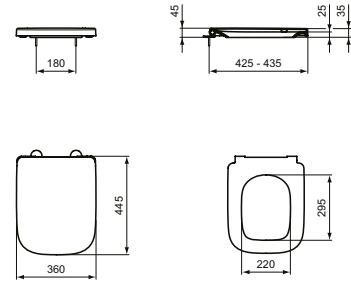

Ideal Standard i.life B

WC-SITZE WRAPOVER

MODELL	ART.-NR.
WC-Sitz Wrapover mit Softclosing	T468301
WC-Sitz Wrapover ohne Softclosing	T468201

- Duroplast
- Scharnier Edelstahl
- Sitz abnehmbar

WC-SITZE SANDWICH