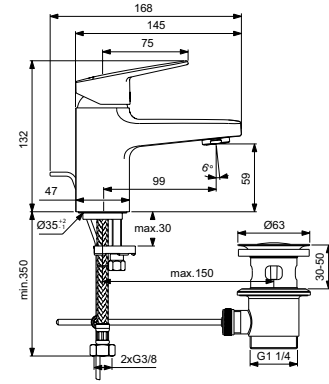

WASCHTISCHARMATUR H60

MODELL	ART.-NR.
mit Metall-Ablaufgarnitur, Chrom	BD204AA
mit Metall-Ablaufgarnitur, Easyfix+, Chrom	BD273AA
BlueStart, mit Metall-Ablaufgarnitur, Chrom	BD205AA
BlueStart, ohne Ablaufgarnitur, Chrom	BD201AA

- 38 mm FirmaFlow® Keramikkartusche
- Durchfluss 5 l/min
- Easyfix Schnellbefestigung (BD273AA mit Easyfix+)
- Ausladung 99 mm