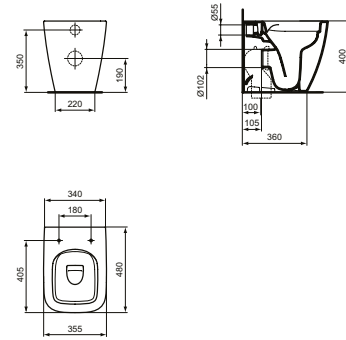

- Ohne Spülrand RimLS+
- Verdeckte Befestigung EasyFix+
- Ausladung 48 cm

STAND-WC KOMPAKT

MODELL	ART.-NR.
Stand-WC kompakt RimLS+, Weiß (Alpin)	T459401

- Ohne Spülrand RimLS+
- Verdeckte Befestigung EasyFix+
- Ausladung 48 cm