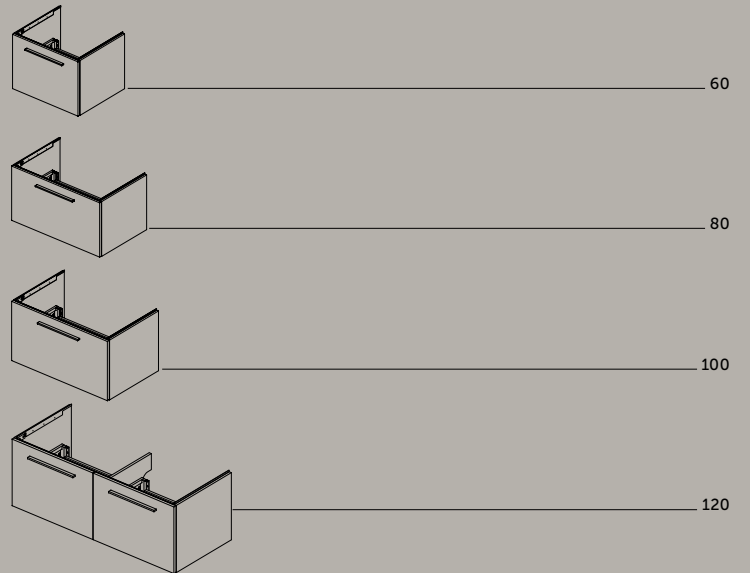

1. OBERFLÄCHEN
2. WEISS MATT – DU
   - SANDBEIGE MATT – NF
   - GREIGE MATT – NH
   - QUARZGRAU MATT – NG
   - CARBONGRAU MATT – NV
   - EICHE NATUR – NX
   - COFFEE OAK – NW

1. GRIFFOPTIONEN
2. CHROM GEBÜRSTET – YE
   - SCHWARZ MATT – XG