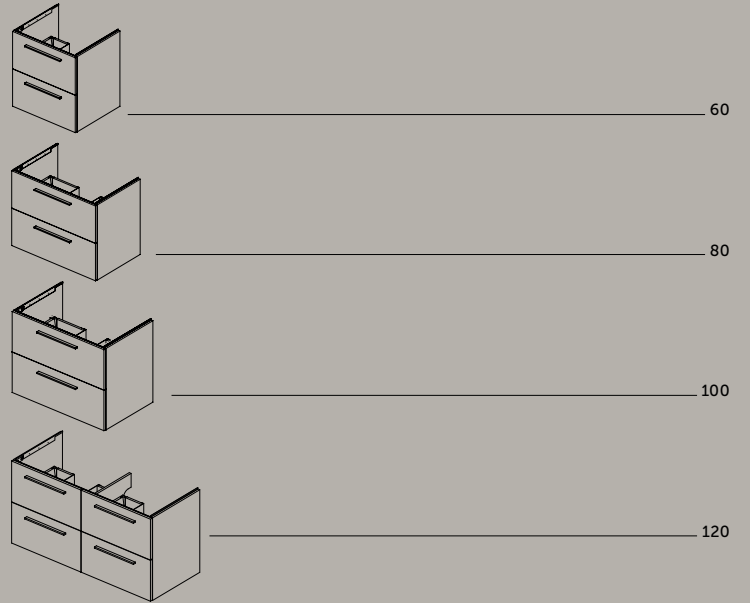

OBERFLÄCHEN

MÖBELWASCHTISCH / 2 AUSZÜGE

- TIEFE/AUSLADUNG: 50,5 CM
- SOFT CLOSING
- MELAMIN-MÖBELOBERFLÄCHEN
- CARB2 UND PEFC ZERTIFIZIERT: PRODUKTION UND MATERIAL
- MADE IN GERMANY

- GRIFFE:
- 2 OBERFLÄCHEN
 - 2 GRÖSSEN
 - FÜR UNTERSCHRÄNKE L (336 MM)
 - FÜR KLEINE UNTERSCHRÄNKE UND HOCHSCHRÄNKE: M (267 MM)