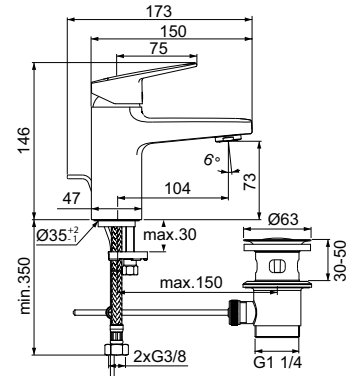

WASCHTISCHARMATUR H75

MODELL	ART.-NR.
mit Metall-Ablaufgarnitur, Chrom	BD214AA
mit Metall-Ablaufgarnitur, Easyfix+, Chrom	BD274AA
mit Kette, Chrom	BD210AA
ohne Ablaufgarnitur, Chrom	BD209AA
BlueStart, mit Metall-Ablaufgarnitur, Chrom	BD215AA
BlueStart, mit Push-Open Ventil	BD216AA
BlueStart, ohne Ablaufgarnitur, Chrom	BD211AA
Niederdruck, mit Metall-Ablaufgarnitur, Chrom	BD217AA

- 38 mm FirmaFlow® Keramikkartusche
- Durchfluss 5 l/min, Niederdruck 6 l/min
- Easyfix Schnellbefestigung (BD274AA mit Easyfix+)
- Ausladung 104 mm