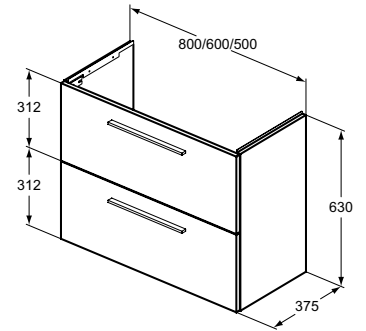

Ideal Standard i.life S

MÖBELWASCHTISCH UNTERSCHRANK 80, 60, 50 CM MIT 2 AUSZÜGEN

MODELL	ART.-NR.
Möbelwaschtisch-Unterschrank 80 cm, 2 Auszüge	T5295..
Möbelwaschtisch-Unterschrank 60 cm, 2 Auszüge	T5293..
Möbelwaschtisch-Unterschrank 50 cm, 2 Auszüge	T5291..

- 2 Auszüge mit Softclosing
- Griffe separat bestellen: Chrom gebürstet (T5326YE), Schwarz matt (T5326XG)