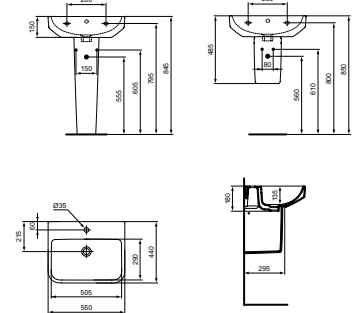

WASCHTISCH 55 CM

MODELL	ART.-NR.
Waschtisch 55 cm mit Hahnloch / mit Überlauf , Weiß (Alpin)	T460801
Waschtisch 55 cm mit Hahnloch / mit Überlauf , Weiß (Alpin) mit Ideal Plus	T4608MA
Waschtisch 55 cm ohne Hahnloch / mit Überlauf , Weiß (Alpin)	T533601
Waschtisch 55 cm mit Hahnloch / ohne Überlauf , Weiß (Alpin)	T534401
Waschtisch 55 cm ohne Hahnloch / ohne Überlauf , Weiß (Alpin)	T534001

- Optionales Zubehör: Halbsäule T534601