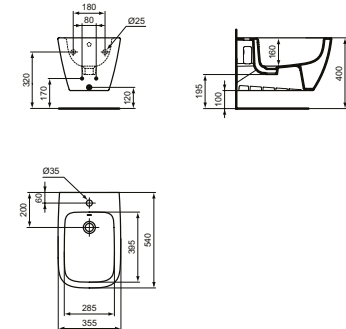

WAND-BIDET

MODELL	ART.-NR.
Wand-Bidet, Weiß (Alpin)	T461501
Wand-Bidet, Weiß (Alpin) mit Ideal Plus	T4615MA

- 1 Hahnloch mittig
- Mit Überlauf
- Verdeckte Befestigung