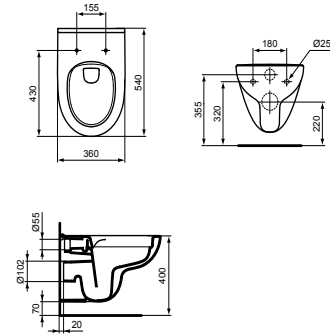

Ideal Standard i.life A

WAND-WC UNIVERSAL OHNE SPÜLRAND

MODELL	ART.-NR.
Wand-WC Universal ohne Spülrand, Weiß (Alpin)	T452201
Wand-WC Universal ohne Spülrand, Weiß (Alpin) mit Ideal Plus	T4522MA

- Ohne Spülrand RimLS+
- Offene Befestigung
- Passende WC-Sitze: T467701/T467501