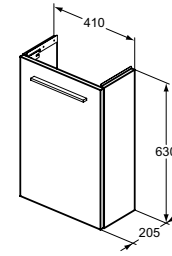

MODELL	ART.-NR.
Handwaschbecken-Unterschrank 41 cm, 1 Tür	T5296..

- 1 Tür mit Softclosing
- Griffe separat bestellen: Chrom gebürstet (T5326YE), Schwarz matt (T5326XG)
- 1 Einlegeboden