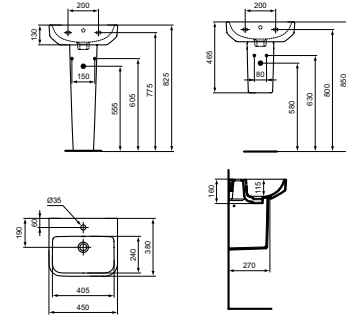

Ideal Standard i.life B

HANDWASCHBECKEN 45 CM

MODELL	ART.-NR.
Handwaschbecken 45 cm, Weiß (Alpin)	T461001
Handwaschbecken 45 cm, Weiß (Alpin) mit Ideal Plus	T4610MA

- 1 Hahnloch mittig
- Mit Überlauf