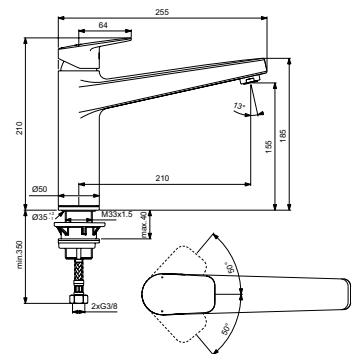

CERAPLAN KÜCHENARMATUREN

KÜCHENARMATUR

MODELL

MODELL	ART.-NR.
mit niedrigem Gussauslauf, Chrom	BD321AA
BlueStart, mit niedrigem Gussauslauf, Chrom	BD323AA
Niederdruck, mit niedrigem Gussauslauf, Chrom	BD322AA

- 28 mm FirmaFlow® Keramikkartusche
- Gussauslauf, niedrig angesetzt, schwenkbar
- Ausladung 219 mm
- solide Schaftbefestigung

KÜCHENARMATUR

MODELL

MODELL	ART.-NR.
mit hohem Gussauslauf, Chrom	BD325AA
BlueStart, mit hohem Gussauslauf, Chrom	BD327AA
Niederdruck, mit hohem Gussauslauf, Chrom	BD326AA
für Vorfenstermontage, mit hohem Gussauslauf, Chrom	BD333AA

- 28 mm FirmaFlow® Keramikkartusche
- Gussauslauf hoch angesetzt, schwenkbar
- Ausladung 210 mm
- nutzbare Höhe unterhalb des Auslaufs: 155 mm
- solide Schaftbefestigung

KÜCHENARMATUR

MODELL

MODELL	ART.-NR.
mit Geräteabsperrentil, Chrom	BD329AA

- 28 mm FirmaFlow® Keramikkartusche
- Gussauslauf hoch angesetzt, schwenkbar
- Ausladung 210 mm
- nutzbare Höhe unterhalb des Auslaufs: 173 mm
- mit Geräteabsperrentil
- solide Schaftbefestigung

KÜCHENARMATUR

MODELL

MODELL	ART.-NR.
mit Auszugsbrause, Chrom	BD331AA
BlueStart, mit Auszugsbrause, Chrom	BD332AA
Niederdruck, mit Auszugsbrause, Chrom	BD330AA

- 28 mm FirmaFlow® Keramikkartusche
- Gusskörper, schwenkbar
- Ausladung 210 mm
- nutzbare Höhe unterhalb des Auslaufs: 151 mm
- mit 1-Funktions-Auszugsbrause
- solide Schaftbefestigung