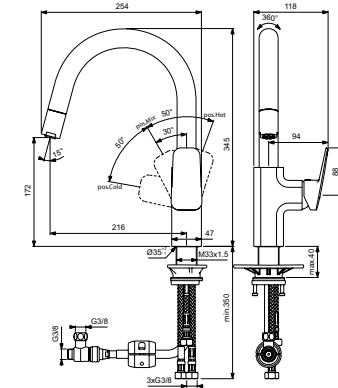

ART.-NR.

BD337AA

- 38 mm FirmaFlow® Keramikkartusche
- hoher Rohrauslauf, schwenkbar
- seitliche Betätigung
- Ausladung 216 mm
- nutzbare Höhe unterhalb des Auslaufs: 172 mm
- mit 1-Funktions-Auszugsbrause
- solide Schaftebefestigung