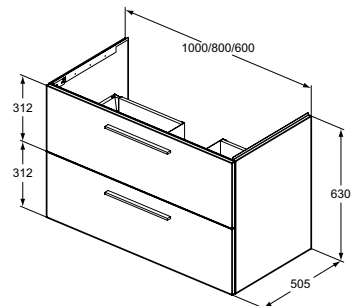

ART.-NR.

T5276..

Möbelwaschtisch-Unterschrank 80 cm, 2 Auszüge

T5272..

Möbelwaschtisch-Unterschrank 60 cm, 2 Auszüge

T5270..

- 2 Auszüge mit Softclosing
- Griffe separat bestellen: Chrom gebürstet (T5326YE), Schwarz matt (T5326XG)