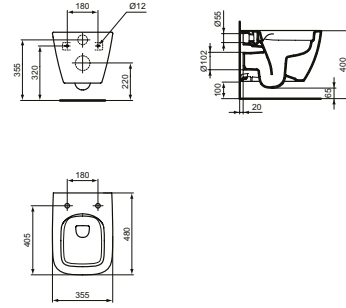

Ideal Standard i.life S

WAND-WC KOMPAKT

MODELL	ART.-NR.
Wand-WC kompakt RimLS+, Weiß (Alpin)	T459201
Wand-WC kompakt RimLS+, Weiß (Alpin) mit Ideal Plus	T4592MA

- Ohne Spülrand RimLS+
- Verdeckte Befestigung EasyFix+
- Ausladung 48 cm