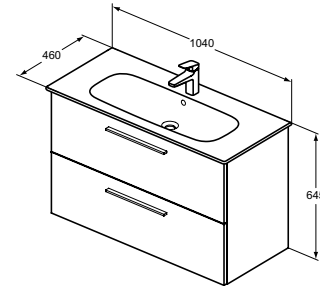

MÖBELWASCHTISCH-PAKET 120 CM

MODELL	ART.-NR.
Möbelwaschtischpaket 120 cm mit Griff Chrom gebürstet	K8747..
Möbelwaschtischpaket 120 cm mit Griff Schwarz matt	K8748..

- Möbelwaschtisch 120 cm mit 1 Hahnloch und Überlauf
- Möbelwaschtisch-Unterschrank mit 2 Auszügen und Softclosing

MÖBELWASCHTISCH-PAKET 100 CM

MODELL	ART.-NR.
Möbelwaschtischpaket 100 cm mit Griff Chrom gebürstet	K8745..
Möbelwaschtischpaket 100 cm mit Griff Schwarz matt	K8746..

- Möbelwaschtisch 100 cm mit 1 Hahnloch und Überlauf
- Möbelwaschtisch-Unterschrank mit 2 Auszügen und Softclosing

MÖBELWASCHTISCH-PAKET 80 CM

MODELL	ART.-NR.
Möbelwaschtischpaket 80 cm mit Griff Chrom gebürstet	K8743..
Möbelwaschtischpaket 80 cm mit Griff Schwarz matt	K8744..

- Möbelwaschtisch 80 cm mit 1 Hahnloch und Überlauf
- Möbelwaschtisch-Unterschrank mit 2 Auszügen und Softclosing

MÖBELWASCHTISCH-PAKET 60 CM

MODELL	ART.-NR.
Möbelwaschtischpaket 60 cm mit Griff Chrom gebürstet	K8741..
Möbelwaschtischpaket 60 cm mit Griff Schwarz matt	K8742..

- Möbelwaschtisch 80 cm mit 1 Hahnloch und Überlauf
- Möbelwaschtisch-Unterschrank mit 2 Auszügen und Softclosing

SoftClosing Möbel

CARB2 UND PEFC ZERTIFIZIERT:
PRODUKTION UND MATERIAL