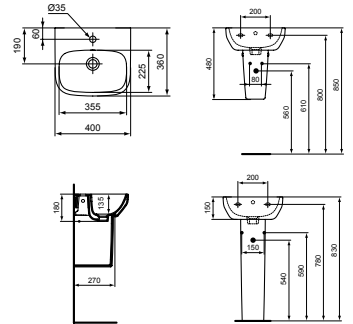

Ideal Plus

Ideal Standard i.life A

HANDWASCHBECKEN 40 CM

MODELL	ART.-NR.
Handwaschbecken 40 cm, Weiß (Alpin)	T451401
Handwaschbecken 40 cm, Weiß (Alpin) mit Ideal Plus	T4514MA

- 1 Hahnloch mittig
- Mit Überlauf
- Optionales Zubehör: Wandsäule für Handwaschbecken T452101/T4521MA
Standsäule für Handwaschbecken T452001