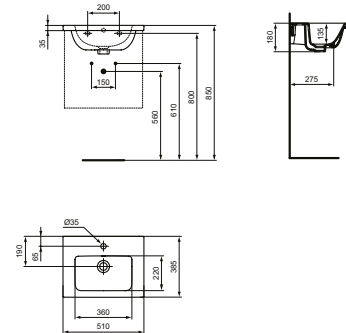

MÖBELWASCHTISCH KOMPAKT 51 CM

MODELL	ART.-NR.
Möbelwaschtisch kompakt 51 cm, Weiß (Alpin)	T459101
Möbelwaschtisch kompakt 51 cm, Weiß (Alpin) mit Ideal Plus	T4591MA

- 1 Hahnloch
- Mit Überlauf
- Ausladung 38,5 cm
- Optionales Zubehör: Möbelunterschrank T5290../T5291..