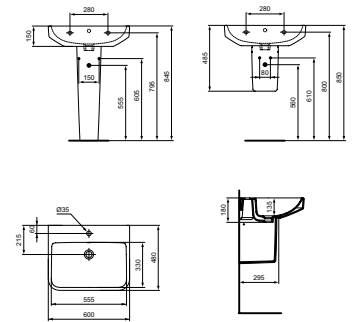

WASCHTISCH 60 CM

MODELL	ART.-NR.
Waschtisch 60 cm mit Hahnloch / mit Überlauf , Weiß (Alpin)	T460701
Waschtisch 60 cm mit Hahnloch / mit Überlauf , Weiß (Alpin) mit Ideal Plus	T4607MA
Waschtisch 60 cm ohne Hahnloch / mit Überlauf , Weiß (Alpin)	T533501
Waschtisch 60 cm mit Hahnloch / ohne Überlauf , Weiß (Alpin)	T534301
Waschtisch 60 cm ohne Hahnloch / ohne Überlauf , Weiß (Alpin)	T533901

- Optionales Zubehör: Halbsäule T534601