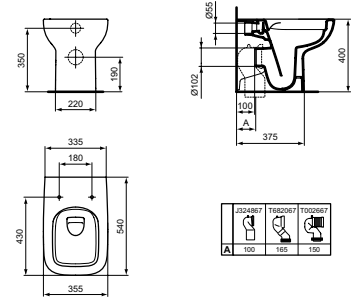

Ideal Standard i.life A

STAND-WC OHNE SPÜLRAND

MODELL	ART.-NR.
Weiß (Alpin)	T452501

- Ohne Spülrand RimLS+
- Ablauf Waagrecht
- Boden-Befestigung

STAND-WC-KOMBINATION

MODELL	ART.-NR.
Standtiefspül-WC für Kombination	T452101
Spülkasten 6/3 Liter Zulauf unten	T452401
Spülkasten 6/3 Liter Zulauf seitlich	T452501