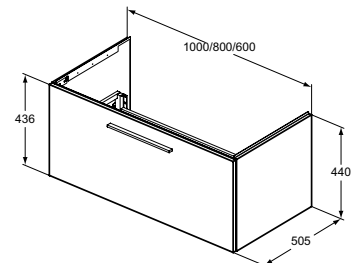

MÖBEL-DOPPELWASCHTISCH-UNTERSCHRANK 120 CM MIT 2 AUSZÜGEN

MODELL

Möbel-Doppelwaschtisch-Unterschrank 120 cm, 2 Auszüge

ART.-NR.

T5277..

- 2 Auszüge mit Softclosing
- Griffe separat bestellen: Chrom gebürstet (T5326YE), Schwarz matt (T5326XG)

MÖBEL-DOPPELWASCHTISCH-UNTERSCHRANK 120 CM MIT 4 AUSZÜGEN

MODELL

Möbel-Doppelwaschtisch-Unterschrank 120 cm, 4 Auszüge

ART.-NR.

T5278..

- 4 Auszüge mit Softclosing
- Griffe separat bestellen: Chrom gebürstet (T5326YE), Schwarz matt (T5326XG)

MÖBELWASCHTISCH UNTERSCHRANK 100, 80, 60 CM MIT 1 AUSZUG

MODELL

Möbelwaschtisch-Unterschrank 100 cm, 1 Auszug

ART.-NR.

T5275..

Möbelwaschtisch-Unterschrank 80 cm, 1 Auszug

T5271..

Möbelwaschtisch-Unterschrank 60 cm, 1 Auszug

T5269..

- 1 Auszug mit Softclosing
- Griffe separat bestellen: Chrom gebürstet (T5326YE), Schwarz matt (T5326XG)

MÖBELWASCHTISCH UNTERSCHRANK 100, 80, 60 CM MIT 2 AUSZÜGEN

MODELL

Möbelwaschtisch-Unterschrank 100 cm, 2 Auszüge

ART.-NR.

T5276..

Möbelwaschtisch-Unterschrank 80 cm, 2 Auszüge

T5272..

Möbelwaschtisch-Unterschrank 60 cm, 2 Auszüge

T5270..

- 2 Auszüge mit Softclosing
- Griffe separat bestellen: Chrom gebürstet (T5326YE), Schwarz matt (T5326XG)

SoftClosing Möbel

CARB2 UND PEFC ZERTIFIZIERT:
PRODUKTION UND MATERIAL