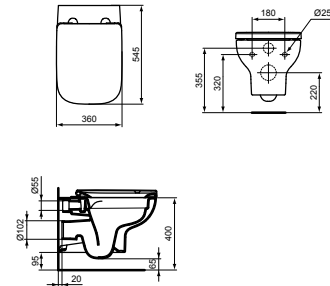

WC-PAKET OHNE SPÜLRAND

MODELL	ART.-NR.
WC-Paket bestehend aus: Wand-WC ohne Spülrand T452301 und WC-Sitz Softclosing T453101	T467101