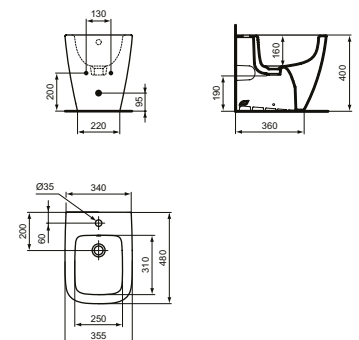

ART.-NR.

T459501

- 1 Hahnloch mittig
- Mit Überlauf
- Ausladung 48 cm