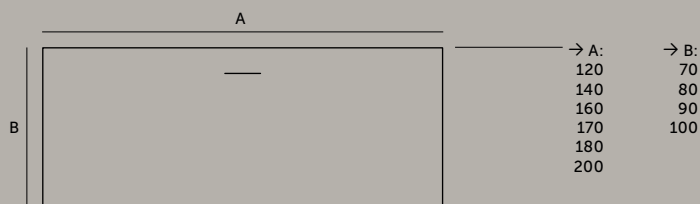

1. FARBEN
2. CARRARAWEISS — FR
   - QUARZGRAU — FS
   - SANDSTEIN — FT
   - SCHIEFER — FV