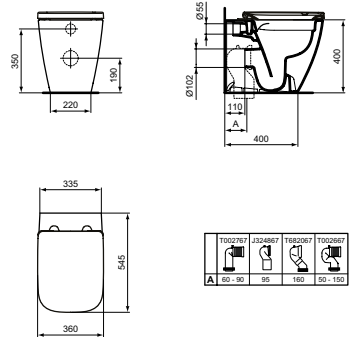

- Ohne Spülrand RimLS+
- Verdeckte Befestigung EasyFix+

STAND-WC OHNE SPÜLRAND

MODELL	ART.-NR.
Stand-WC RimLS+, Weiß (Alpin)	T461601
Stand-WC RimLS+, Weiß (Alpin) mit Ideal Plus	T4616MA

- Ohne Spülrand RimLS+
- Verdeckte Befestigung EasyFix+