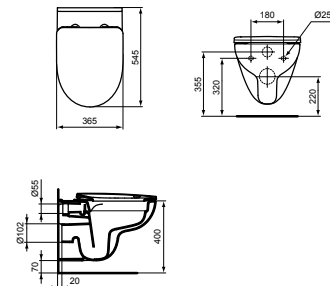

WC-PAKET UNIVERSAL OHNE SPÜLRAND

MODELL	ART.-NR.
WC-Paket bestehend aus: Wand-WC Universal ohne Spülrand T452201 und WC-Sitz Universal Softclosing (Wrapover) T467701	T467001