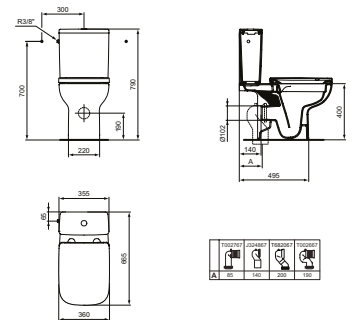

STAND-WC-KOMBINATION

MODELL	ART.-NR.
Standtiefspül-WC für Kombination	T452101
Spülkasten 6/3 Liter Zulauf unten	T452401
Spülkasten 6/3 Liter Zulauf seitlich	T452501

- Ohne Spülrand RimLS+
- Abgang außen waagrecht
- Spülkasten inklusive Tankarmatur