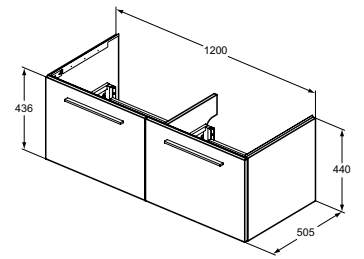

MÖBEL-DOPPELWASCHTISCH-UNTERSCHRANK 120 CM MIT 2 AUSZÜGEN

MODELL

Möbel-Doppelwaschtisch-Unterschrank 120 cm, 2 Auszüge

ART.-NR.

T5277..

- 2 Auszüge mit Softclosing
- Griffe separat bestellen: Chrom gebürstet (T5326YE), Schwarz matt (T5326XG)