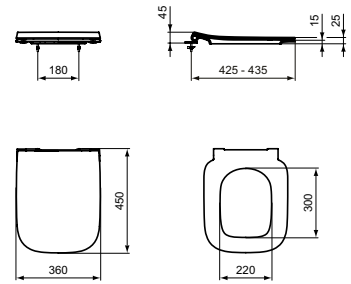

WC-SITZE SANDWICH

MODELL	ART.-NR.
WC-Sitz Sandwich mit Softclosing	T500301
WC-Sitz Sandwich ohne Softclosing	T500201

- Duroplast
- Scharnier Edelstahl
- Sitz abnehmbar