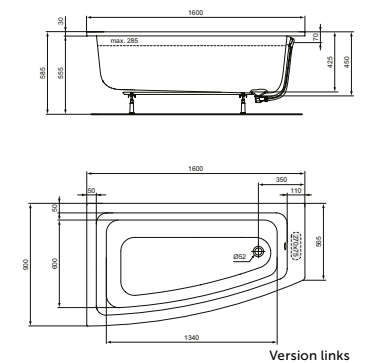

RAUMSPAR-BADEWANNE

MODELL	ART.-NR.
Raumspar-Badewanne 1600 x 900 mm (Version links)	T476801
Raumspar-Badewanne 1600 x 900 mm (Version rechts)	T476901

- Einbau-Badewanne aus Sanitäracryl
- Vorbereitet für Standard-Abflussgarnituren