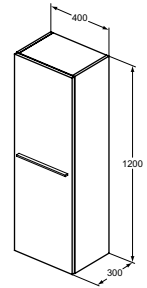

HALBHOCHSCHRANK

MODELL

Halbhochschrank mit 1 Tür

ART.-NR.

T5261..

- 400 mm Breite, 1200 mm Höhe
- Reversibel
- Mit Softclosing
- 2 Glaseinlegeböden, 1 Holzboden
- Griffe separat bestellen: Chrom gebürstet (T5326YE), Schwarz matt (T5326XG)