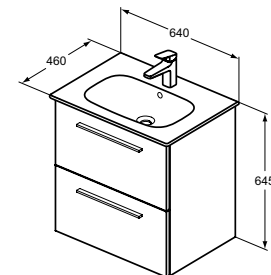

SoftClosing Möbel

CARB2 UND PEFC ZERTIFIZIERT:
PRODUKTION UND MATERIAL