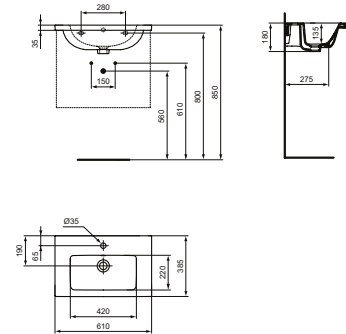

MÖBELWASCHTISCH KOMPAKT 61 CM

MODELL	ART.-NR.
Möbelwaschtisch kompakt 61 cm, Weiß (Alpin)	T459001
Möbelwaschtisch kompakt 61 cm, Weiß (Alpin) mit Ideal Plus	T4590MA

- 1 Hahnloch
- Mit Überlauf
- Ausladung 38,5 cm
- Optionales Zubehör: Möbelunterschrank T5292../T5293..