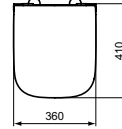

ART.-NR.

T532901
T532801

- Duroplast
- Scharnier Edelstahl
- Sitz abnehmbar