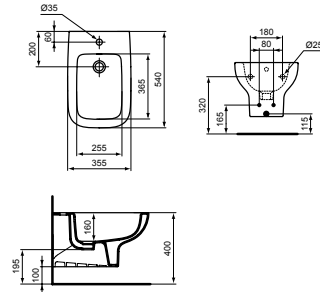

WAND-BIDET

MODELL	ART.-NR.
Wand-Bidet, Weiß (Alpin)	T452401
Wand-Bidet, Weiß (Alpin) mit Ideal Plus	T4524MA

- 1 Hahnloch mittig
- Mit Überlauf
- Offene Befestigung