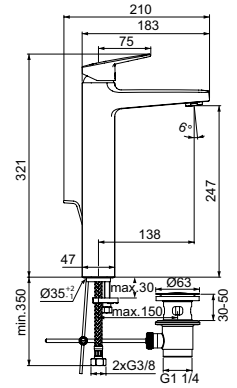

CERAPLAN

WASCHTISCHARMATUR MIT VERLÄNGERTEM SOCKEL H250

MODELL	ART.-NR.
mit Metall-Abflussgarnitur, Chrom	BD238AA
mit Metall-Abflussgarnitur, Easyfix+, Chrom	BD277AA
ohne Abflussgarnitur, Chrom	BD236AA
BlueStart, ohne Abflussgarnitur, Chrom	BD237AA

- 38 mm FirmaFlow® Keramikkartusche
- Durchfluss 5 l/min
- Easyfix Schnellbefestigung (BD277AA mit Easyfix+)
- Ausladung 138 mm