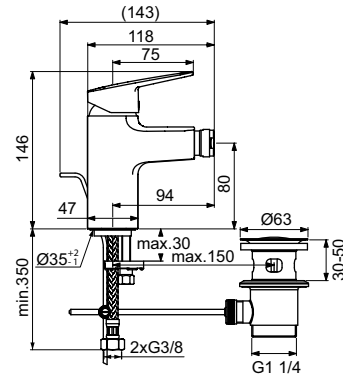

ART.-NR.

BD278AA

- 38 mm FirmaFlow® Keramikkartusche
- Durchfluss 5 l/min
- Strahlregler mit Kugelgelenk
- Easyfix+ Schnellbefestigung