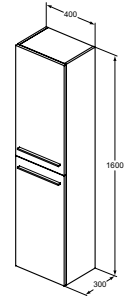

Ideal Standard i.life A

HOCHSCHRANK

MODELL

Hochschrank mit 2 Türen

ART.-NR.

T5260..

- 400 mm Breite, 1600 mm Höhe
- Reversibel
- Mit Softclosing
- 4 Glaseinlegeböden, 1 Holzboden
- Griffe separat bestellen: Chrom gebürstet (T5326YE), Schwarz matt (T5326XG)

HALBHOCHSCHRANK

MODELL

Halbhochschrank mit 1 Tür

ART.-NR.

T5261..

- 400 mm Breite, 1200 mm Höhe
- Reversibel
- Mit Softclosing
- 2 Glaseinlegeböden, 1 Holzboden
- Griffe separat bestellen: Chrom gebürstet (T5326YE), Schwarz matt (T5326XG)

OBERFLÄCHEN

- GREIGE MATT – NH
- WEISS MATT – DU
- CARBONGRAU MATT – NV
- EICHE NATUR – NX
- COFFEE OAK – NW

GRIFFOPTIONEN

- CHROM GEBÜRSTET – YE
- SCHWARZ MATT – XG

Bitte separat bestellen

CARB2 UND PEFC ZERTIFIZIERT:
PRODUKTION UND MATERIAL