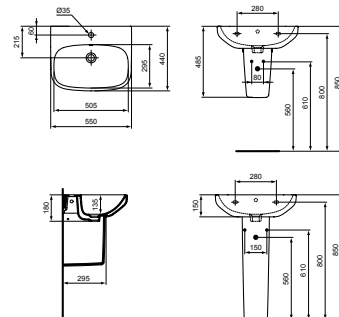

WASCHTISCH 55 CM

MODELL

Waschtisch 55 cm, Weiß (Alpin)
Waschtisch 55 cm, Weiß (Alpin) mit Ideal Plus

ART.-NR.

T451201
T4512MA

- 1 Hahnloch mittig
- Mit Überlauf
- Optionales Zubehör: Wandsäule für Waschtische T451901/T4519MA
Standsäule für Waschtische T451801