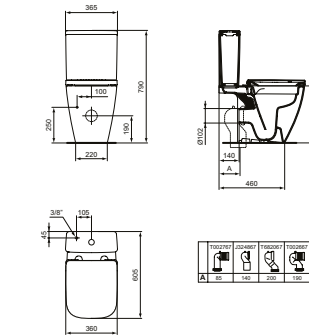

Ideal Standard i.life S

WAND-WC KOMPAKT

MODELL	ART.-NR.
Wand-WC kompakt RimLS+, Weiß (Alpin)	T459201
Wand-WC kompakt RimLS+, Weiß (Alpin) mit Ideal Plus	T4592MA

- Ohne Spülrand RimLS+
- Verdeckte Befestigung EasyFix+
- Ausladung 48 cm

STAND-WC KOMPAKT

MODELL	ART.-NR.
Stand-WC kompakt RimLS+, Weiß (Alpin)	T459401

- Ohne Spülrand RimLS+
- Verdeckte Befestigung EasyFix+
- Ausladung 48 cm

STAND-WC-KOMBINATION KOMPAKT

MODELL	ART.-NR.
Standtiefspül-WC kompakt für Kombination	T459601
Spülkasten 6/3 Liter Zulauf unten	T473401
Spülkasten 6/3 Liter Zulauf seitlich	T520001

- Ohne Spülrand RimLS+
- Abgang außen waagrecht
- Spülkasten inklusive Tankarmatur
- Ausladung 60,5 cm

WC-SITZE WRAPOVER

MODELL	ART.-NR.
WC-Sitz kompakt Wrapover mit Softclosing	T473701
WC-Sitz kompakt Wrapover ohne Softclosing	T473601

- Duroplast
- Scharnier Edelstahl
- Sitz abnehmbar