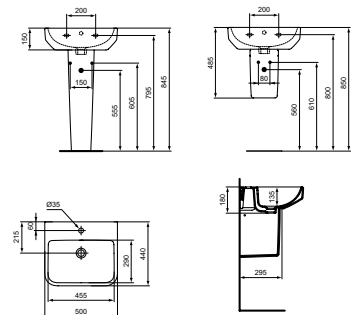

WASCHTISCH 50 CM

MODELL	ART.-NR.
Waschtisch 50 cm mit Hahnloch / mit Überlauf , Weiß (Alpin)	T460901
Waschtisch 50 cm mit Hahnloch / mit Überlauf , Weiß (Alpin) mit Ideal Plus	T4609MA
Waschtisch 50 cm ohne Hahnloch / mit Überlauf , Weiß (Alpin)	T533701
Waschtisch 50 cm mit Hahnloch / ohne Überlauf , Weiß (Alpin)	T534501
Waschtisch 50 cm ohne Hahnloch / ohne Überlauf , Weiß (Alpin)	T534101

- Optionales Zubehör: Halbsäule T534601