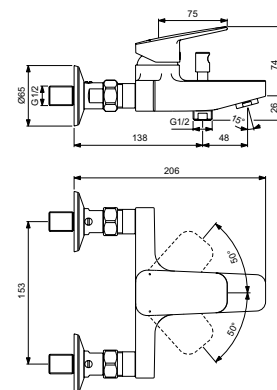

CERAPLAN

BADEARMATUR AUFPUTZ

MODELL	ART.-NR.
Badearmatur mit Handbrause-Set, Chrom	BD258AA
Badearmatur, Chrom	BD256AA

- 38 mm FirmaFlow® Keramikkartusche
- Automatische Umstellung Brause/Wanne
- verdeckte S-Anschlüsse mit Wandrosetten
- Rückflussverhinderer (eigensicher)
- Ausladung 163 – 168 mm

BADEARMATUR AUFPUTZ (SCHWEIZER AUSFÜHRUNG)

MODELL	ART.-NR.
Ausführung nur für die Schweiz, Chrom	BD272AA

- 38 mm FirmaFlow® Keramikkartusche
- Automatische Umstellung Brause/Wanne
- Anschlussverschraubung 153 mm, mit Wandrosetten
- Rückflussverhinderer
- Ausladung 186 mm

BRAUSEARMATUR UNTERPUTZ

MODELL	ART.-NR.
Bausatz 2 für Fertigmontage, Chrom	BD254AA
Bausatz 1 Unterputzkörper Easybox	A1000NU

- Bausatz 2 für Fertigmontage
- 47 mm Click-Keramikkartusche
- Wandrosette 163 x 163 mm
- Rückflussverhinderer
- benötigtes Zubehör: Bausatz 1 Unterputzkörper Easybox A1000NU

BADEARMATUR UNTERPUTZ

MODELL	ART.-NR.
Bausatz 2 für Fertigmontage, Chrom	BD263AA
Bausatz 2 für Fertigmontage, eigensicher, Chrom	BD262AA
Bausatz 1 Unterputzkörper Easybox	A1000NU

- Bausatz 2 für Fertigmontage
- 47 mm Click-Keramikkartusche
- Wandrosette 163 x 163 mm
- Automatische Umstellung Brause/Wanne
- Rückflussverhinderer
- MODELL BD262AA eigensicher gem. DIN EN 1717
- benötigtes Zubehör: Bausatz 1 Unterputzkörper Easybox A1000NU

Heißwasser-temperaturbegrenzung

Click-Kartusche

Wasser sparend

LightMove®

Smart-Shine