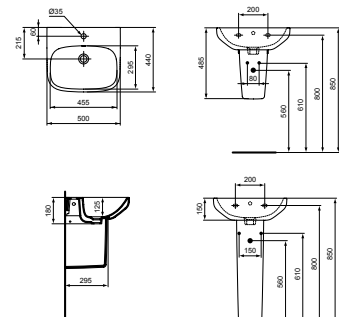

WASCHTISCH 50 CM

MODELL

Waschtisch 50 cm, Weiß (Alpin)
Waschtisch 50 cm, Weiß (Alpin) mit Ideal Plus

ART.-NR.

T451301
T4513MA

- 1 Hahnloch mittig
- Mit Überlauf
- Optionales Zubehör: Wandsäule für Waschtische T451901/T4519MA
Standsäule für Waschtische T451801