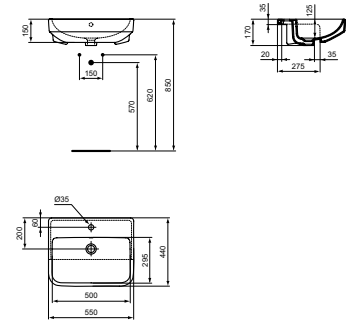

- 1 Hahnloch mittig
- Mit Überlauf

HALBEINBAU-WASCHTISCH 55 CM

MODELL	ART.-NR.
Halbeinbau-Waschtisch 55 cm, Weiß (Alpin)	T461101
Halbeinbau-Waschtisch 55 cm, Weiß (Alpin) mit Ideal Plus	T4611MA

- 1 Hahnloch mittig
- Mit Überlauf
- Inklusive Befestigungssatz (E209467)