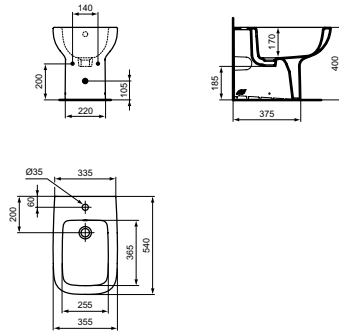

STAND-BIDET

MODELL	ART.-NR.
Stand-Bidet Weiß (Alpin)	T452601

- 1 Hahnloch mittig
- Mit Überlauf
- Bodenbefestigung