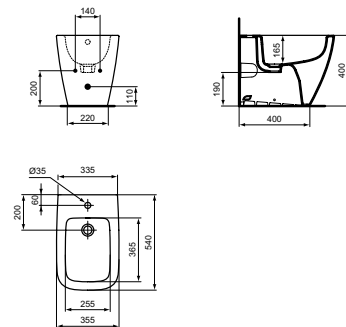

STAND-BIDET

MODELL	ART.-NR.
Stand-Bidet, Weiß (Alpin)	T461701
Stand-Bidet, Weiß (Alpin) mit Ideal Plus	T4617MA

- Ohne Spülrand RimLS+
- Verdeckte Befestigung EasyFix+