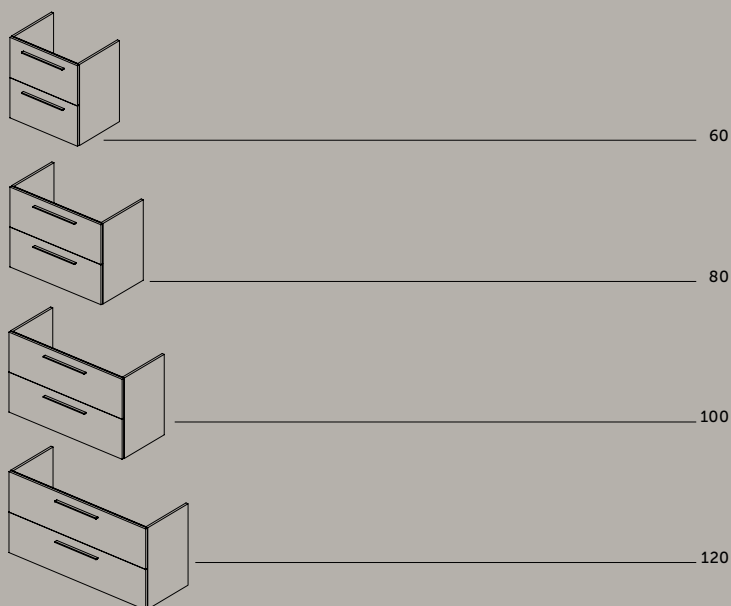

SOFTCLOSING
MÖBEL

CARB2 UND PEFC ZERTIFIZIERT:
PRODUKTION UND MATERIAL

GRIFFOPTIONEN

FARBEN

GRIFFOPTION BITTE SEPARAT BESTELLEN