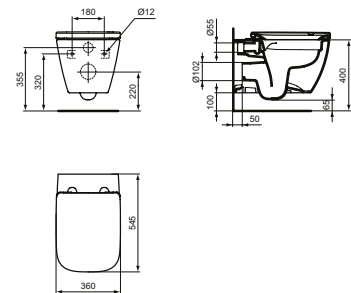

MODELL	ART.-NR.
WC-Sitz Sandwich mit Softclosing	T500301
WC-Sitz Sandwich ohne Softclosing	T500201

- Duroplast
- Scharnier Edelstahl
- Sitz abnehmbar

WC-PAKET

MODELL	ART.-NR.
WC-Paket, Weiß (Alpin) Bestehend aus: Wand-WC ohne Spülrand RimLS+ T461401 WC-Sitz Wrapover mit Softclosing T468301	T521701