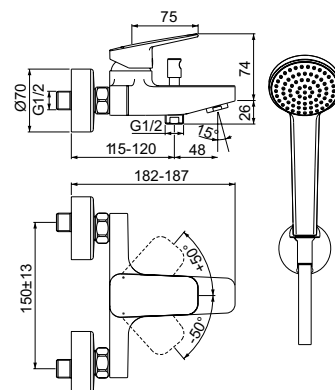

BADEARMATUR AUFPUTZ (SCHWEIZER AUSFÜHRUNG)

MODELL	ART.-NR.
Ausführung nur für die Schweiz, Chrom	BD272AA

- 38 mm FirmaFlow® Keramikkartusche
- Automatische Umstellung Brause/Wanne
- Anschlussverschraubung 153 mm, mit Wandrosetten
- Rückflussverhinderer
- Ausladung 186 mm