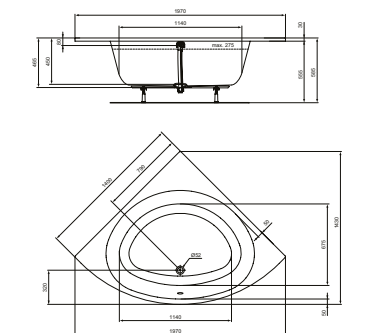

ECK-BADEWANNE

MODELL	ART.-NR.
Eck-Badewanne 1400 x 1400 mm	T476601

- Einbau-Badewanne aus Sanitäracryl
- Vorbereitet für Standard-Abflussgarnituren
- Optionales Zubehör: Frontschürze T479601