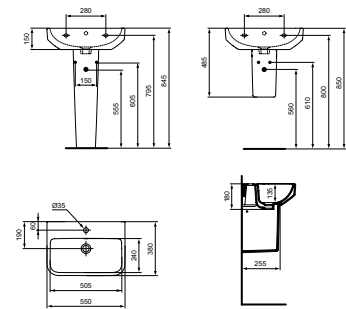

WASCHTISCH KOMPAKT 55 CM

MODELL	ART.-NR.
Waschtisch kompakt 55 cm, Weiß (Alpin)	T458401
Waschtisch kompakt 55 cm, Weiß (Alpin) mit Ideal Plus	T4584MA

- 1 Hahnloch
- Mit Überlauf
- Ausladung 38 cm
- Optionales Zubehör: Halbsäule T474001/MA, Standsäule T473901, Designsiphon