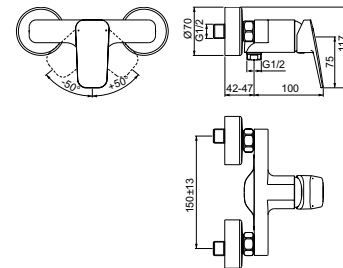

STANDVENTIL

MODELL

für Standmontage, Chrom

ART.-NR.

BD284AA

- Oberteil mit keramischen Dichtscheiben
- Durchfluss 5 l/min
- Anschluss von unten G 1/2
- Ausladung 81 mm

BIDETARMATUR

MODELL

für Standmontage, Chrom

ART.-NR.

BD278AA

- 38 mm FirmaFlow® Keramikkartusche
- Durchfluss 5 l/min
- Strahlregler mit Kugelgelenk
- Easyfix+ Schnellbefestigung

BRAUSEARMATUR AUFPUTZ

MODELL

Brauseabgang mittig, Chrom

ART.-NR.

BD250AA

- 38 mm FirmaFlow® Keramikkartusche
- verdeckte S-Anschlüsse mit Wandrosetten
- Rückflussverhinderer
- Ausladung 142 – 147 mm

BRAUSEARMATUR AUFPUTZ (SCHWEIZER AUSFÜHRUNG)

MODELL

mit Auszugsbrause, Chrom

ART.-NR.

BD331AA

- 38 mm FirmaFlow® Keramikkartusche
- Anschlussverschraubung 153 mm, mit Wandrosetten
- Rückflussverhinderer
- Ausladung 153 mm