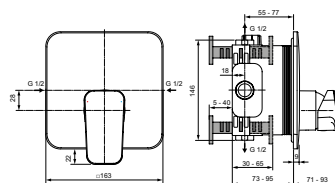

CERAPLAN

BADEARMATUR AUFPUTZ

MODELL	ART.-NR.
Badearmatur mit Handbrause-Set, Chrom	BD258AA
Badearmatur, Chrom	BD256AA

- 38 mm FirmaFlow® Keramikkartusche
- Automatische Umstellung Brause/Wanne
- verdeckte S-Anschlüsse mit Wandrosetten
- Rückflussverhinderer (eigensicher)
- Ausladung 163 – 168 mm

BADEARMATUR AUFPUTZ (SCHWEIZER AUSFÜHRUNG)

MODELL	ART.-NR.
Ausführung nur für die Schweiz, Chrom	BD272AA

- 38 mm FirmaFlow® Keramikkartusche
- Automatische Umstellung Brause/Wanne
- Anschlussverschraubung 153 mm, mit Wandrosetten
- Rückflussverhinderer
- Ausladung 186 mm

BRAUSEARMATUR UNTERPUTZ

MODELL	ART.-NR.
Bausatz 2 für Fertigmontage, Chrom	BD254AA
Bausatz 1 Unterputzkörper Easybox	A1000NU

- Bausatz 2 für Fertigmontage
- 47 mm Click-Keramikkartusche
- Wandrosette 163 x 163 mm
- Rückflussverhinderer
- benötigtes Zubehör: Bausatz 1 Unterputzkörper Easybox A1000NU

BADEARMATUR UNTERPUTZ

MODELL	ART.-NR.
Bausatz 2 für Fertigmontage, Chrom	BD263AA
Bausatz 2 für Fertigmontage, eigensicher, Chrom	BD262AA
Bausatz 1 Unterputzkörper Easybox	A1000NU

- Bausatz 2 für Fertigmontage
- 47 mm Click-Keramikkartusche
- Wandrosette 163 x 163 mm
- Automatische Umstellung Brause/Wanne
- Rückflussverhinderer
- MODELL BD262AA eigensicher gem. DIN EN 1717
- benötigtes Zubehör: Bausatz 1 Unterputzkörper Easybox A1000NU

Heißwasser-temperaturbegrenzung

Click-Kartusche

Wasser sparend

LightMove®

Smart-Shine