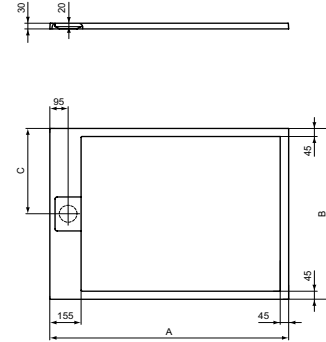

SECHSECK-BADEWANNE

MODELL	ART.-NR.
Sechseck-Badewanne 1900 x 900 mm	T476701

- Einbau-Badewanne aus Sanitäracryl
- Vorbereitet für Standard-Abflussgarnituren

ULTRA FLAT S I.LIFE

RECHTECK-BRAUSEWANNEN

MODELL	ART.-NR.
Rechteck-Brausewanne 120 x 100 cm	T5228..
Rechteck-Brausewanne 120 x 90 cm	T5221..
Rechteck-Brausewanne 120 x 80 cm	T5220..
Rechteck-Brausewanne 120 x 70 cm	T5233..
Rechteck-Brausewanne 100 x 90 cm	T5231..
Rechteck-Brausewanne 100 x 80 cm	T5223..
Rechteck-Brausewanne 100 x 70 cm	T5240..
Rechteck-Brausewanne 90 x 70 cm	T5237..