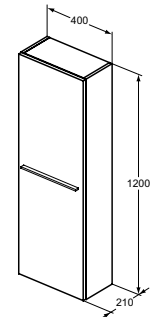

1. **FARBEN**
2. WEISS MATT – DU
   - SANDBEIGE MATT – NF
   - GREIGE MATT – NH
   - QUARTZ GREY MATT – NG
   - CARBONGRAU MATT – NV
   - EICHE NATUR – NX
   - COFFEE OAK – NW

1. **GRIFFOPTIIONEN**
2. CHROM GEBÜRSTET – YE
   - SCHWARZ MATT – XG

Bitte separat bestellen

SoftClosing Möbel

CARB2 UND PEFC ZERTIFIZIERT:
PRODUKTION UND MATERIAL