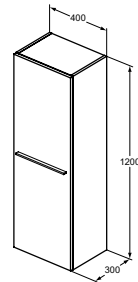

1. **FARBEN**
2. WEISS MATT – DU
   - SANDBEIGE MATT – NF
   - GREIGE MATT – NH
   - QUARTZ GREY MATT – NG
   - CARBONGRAU MATT – NV
   - EICHE NATUR – NX
   - COFFEE OAK – NW

1. **GRIFFOPTIONEN**
2. CHROM GEBÜRSTET – YE
   - SCHWARZ MATT – XG

Bitte separat bestellen

SoftClosing Möbel

CARB2 UND PEFC ZERTIFIZIERT:
PRODUKTION UND MATERIAL