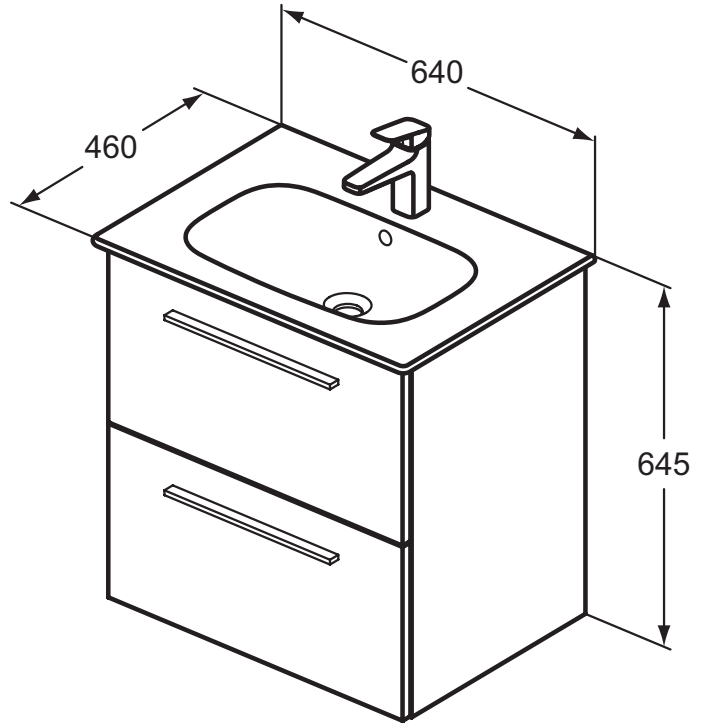

Ideal Standard

Ideal Standard i.life A

Artikel-Nr.: **K8741NX**

Waschtisch-Paket

Ideal Standard i.life A Waschtisch-Paket

Farbe: NX - Eiche Natur

Eigenschaften: .

Mehr Produktdetails:

Hahnlöcher: 1
Material: Materialmix
Verpackungsbestandteil: Möbelwaschtisch+WT-Unterschrank

Ideal Standard GmbH - Deutschland

Euskirchener Straße 80, 53121 Bonn, Deutschland - Tel: +49 (0)228 521 0

Email: idealstandard.de@idealstandard.com - Web: www.idealstandard.de