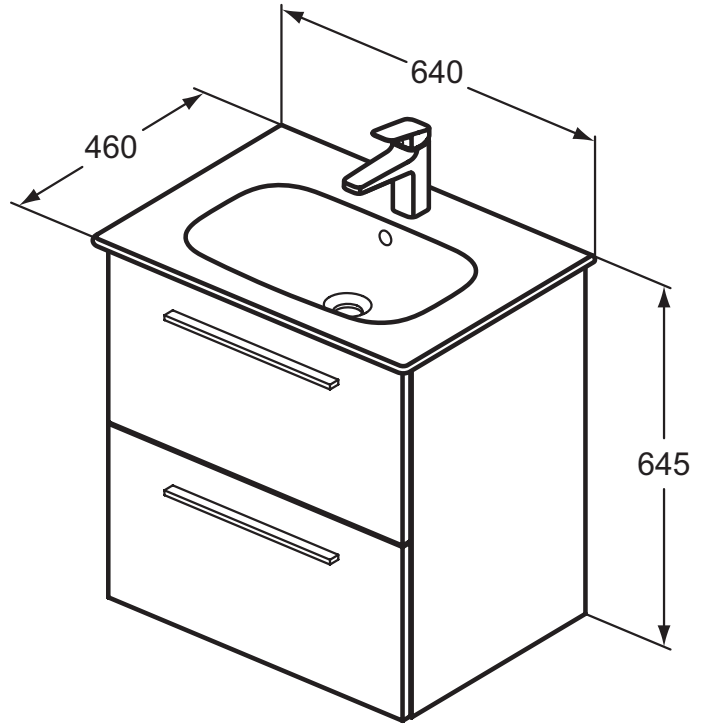

## Ideal Standard i.life A

Artikel-Nr.: K8742DU

#### Mehr Produktdetails:

Hahnlöcher: 1  
Material: Materialmix  
Verpackungsbestandteil: Möbelwaschtisch+WT-Unterschrank

Ideal Standard GmbH - Deutschland

Euskirchener Straße 80, 53121 Bonn, Deutschland - Tel: +49 (0)228 521 0