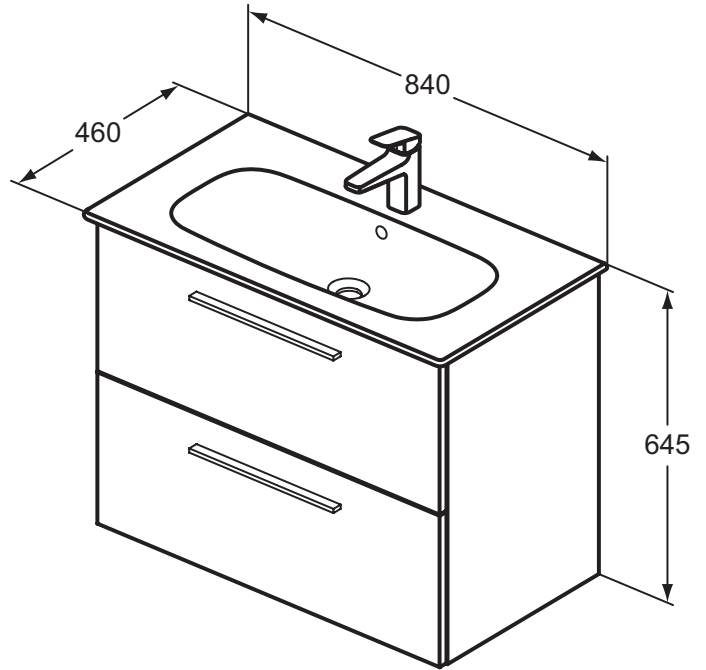

Ideal Standard

Ideal Standard i.life A

Artikel-Nr.: K8743DU

Waschtisch-Paket

Ideal Standard i.life A Waschtisch-Paket

Farbe: DU - Weiß

Eigenschaften: .

Mehr Produktdetails:

Hahnlöcher: 1
Material: Materialmix
Verpackungsbestandteil: Möbelwaschtisch+WT-Unterschrank

Ideal Standard GmbH - Deutschland

Euskirchener Straße 80, 53121 Bonn, Deutschland - Tel: +49 (0)228 521 0

Email: idealstandard.de@idealstandard.com - Web: www.idealstandard.de