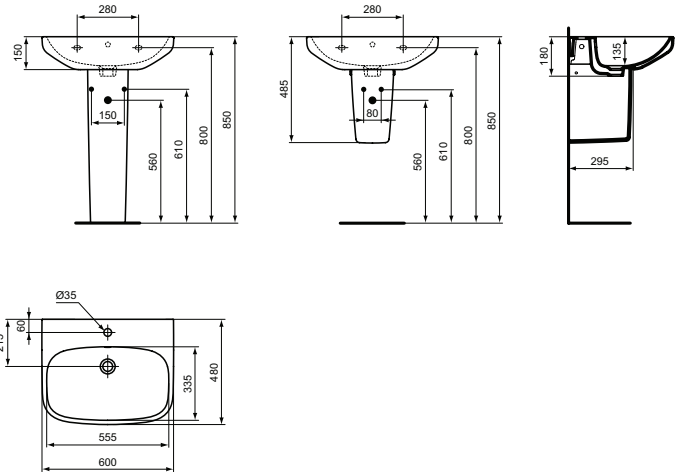

Ideal Standard

Ideal Standard i.life A

Ideal Standard

Artikel-Nr.: T451101

Waschtisch 600mm

Ideal Standard i.life A Waschtisch 600mm, mit 1 Hahnloch, mit Überlaufloch (rund)

Farbe: 01 - Weiß (Alpin)

Eigenschaften: .

Mehr Produktdetails:

Montage:	Wandhängend
Zulassungen:	DIN EN 14688 CL 25; DIN EN 31
Hahnlöcher:	1
Gewicht (kg):	17,10
Material:	Sanitär-Keramik
Designer:	Palomba Serafini Associati
Höhe (mm):	150
Breite (mm):	600
Tiefe/Ausladung (mm):	480
Form:	Rund