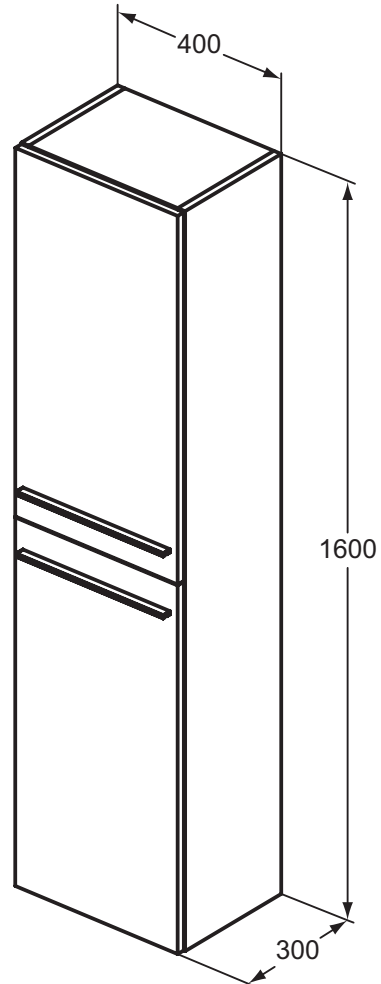

Ideal Standard

Ideal Standard i.life A

Artikel-Nr.: T5260NW

Hochschrank 1600mm

Ideal Standard i.life A Hochschrank 1600mm, mit 1 Soft-close Tür

Farbe: NW - Coffee Oak

Eigenschaften: .

Mehr Produktdetails:

Montage:	Wandhängend
Gewicht (kg):	30,48
Material:	Holz
Designer:	Palomba Serafini Associati
Höhe (mm):	1600
Breite (mm):	400
Tiefe/Ausladung (mm):	300
Form:	Rechteckig