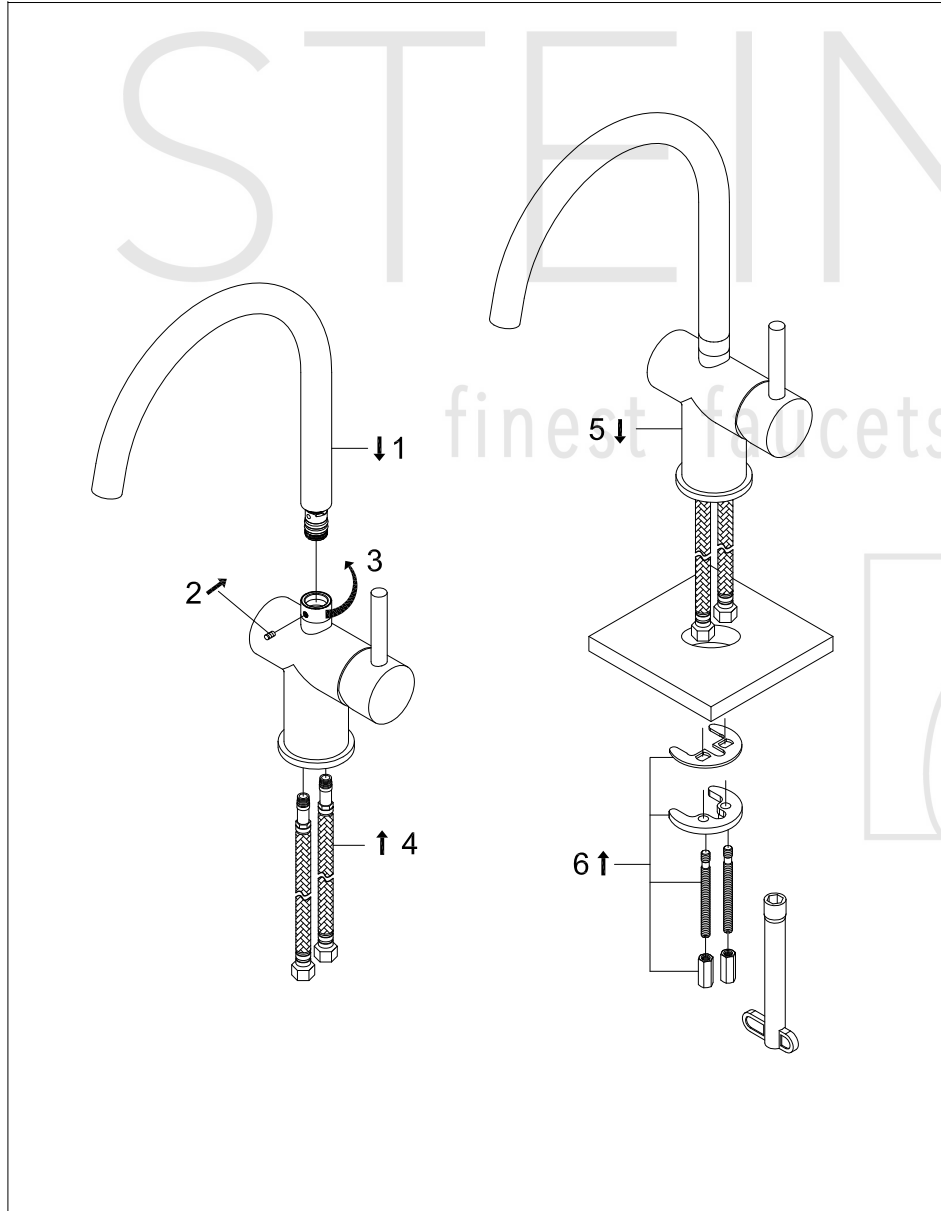

STEINBERG

Spültisch-Einhebelmischbatterie

Art.Nr.100 1400

Installation

Technische Zeichnung

Explosionszeichnung