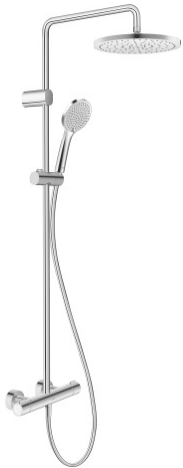

Shower Systems Shower System # TH42820080.. /
 TH42820080.. / TH42820080.. / TH42820080.. / TH42820080..

Shower System	Größe	Gewicht	Bestellnummer
Farben			
04 Bronze gebürstet 10 Chrom 34 Gold poliert 46 Schwarz Matt 70 Edelstahl gebürstet			
Variante			
			TH42820080..
			TH42820080..
			TH42820080..
			TH42820080..
			TH42820080..

Alle Zeichnungen enthalten alle notwendigen Maße (mm), die den üblichen Toleranzen unterliegen. Exakte Maße können nur am Produkt abgenommen werden.

Shower Systems Shower System # TH42820080.. /
TH42820080.. / TH42820080.. / TH42820080..