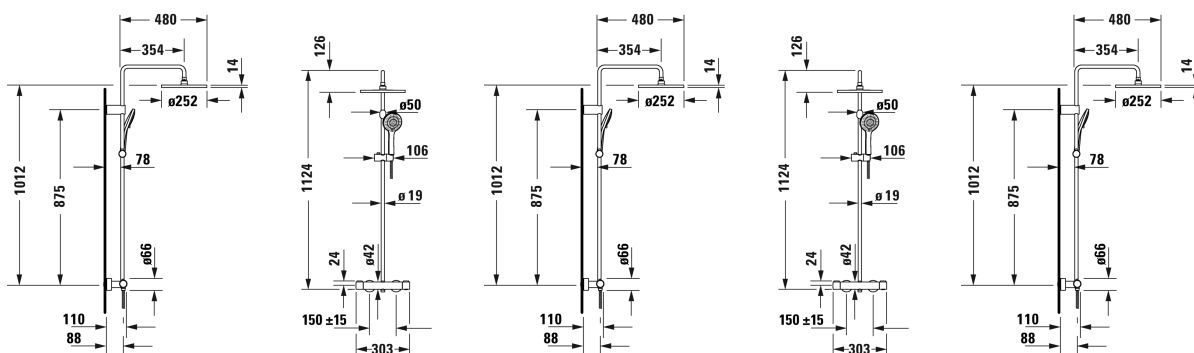

Shower Systems Shower System # TH42820080.. /
 TH42820080.. / TH42820080.. / TH42820080.. / TH42820080..

Shower System	Größe	Gewicht	Bestellnummer
Farben			
04 Bronze gebürstet 10 Chrom 34 Gold poliert 46 Schwarz Matt 70 Edelstahl gebürstet			
Variante			
			TH42820080..
			TH42820080..
			TH42820080..
			TH42820080..
			TH42820080..

Alle Zeichnungen enthalten alle notwendigen Maße (mm), die den üblichen Toleranzen unterliegen. Exakte Maße können nur am Produkt abgenommen werden.

Shower Systems Shower System # TH42820080.. /
TH42820080.. / TH42820080.. / TH42820080..