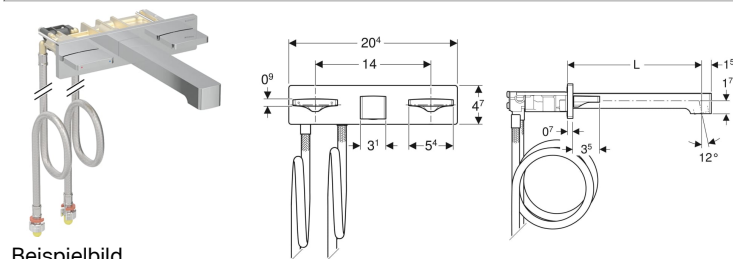

Geberit ONE Waschtischarmatur eckiges Design, Wandmontage, Zweigriffmischer, für UP-Funktionsbox

Verwendungszwecke

- Zur Entnahme von Leitungswasser
- Zum Einbau in Geberit Montageelemente für Geberit ONE Wandarmatur mit UP-Funktionsbox
- Zum Anschließen von Kalt- und Warmwasser
- Für Beplankungsdicken 10–60 mm

Eigenschaften

- Armaturengruppe I nach DIN 4109
- Zweigriffmischer
- Betätigungsgriff links für Temperatureinstellung, Betätigungsgriff rechts für Volumeneinstellung
- Volumenstrombegrenzung durch Strahlregler
- Mit integriertem Rückflussverhinderer
- Mit Anschlusschläuchen Länge 105,5 cm

Lieferumfang

- Waschtischarmatur
- Ventilblock mit Anschlusschläuchen

- Befestigungsmaterial

Zusätzlich zu bestellen

- Geberit Duofix Element für Waschtisch, 112–130 cm, Geberit ONE Wandarmatur mit UP-Funktionsbox