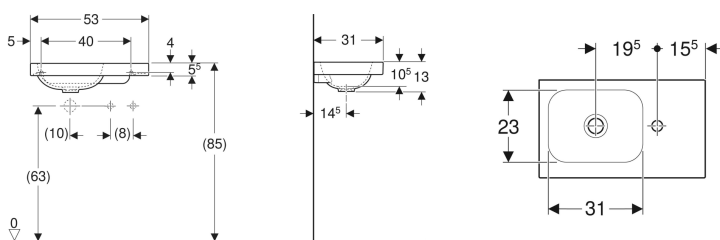

Geberit iCon Light Handwaschbecken mit Ablagefläche

Beispielbild

Eigenschaften

- Unterbaufähig
- Asymmetrisch

- Mit Ablagefläche

Technische Daten

Werkstoff

Sanitärkeramik

Art.-Nr.	Farbe / Oberfläche	Hahnloch	Überlauf	Ablagefläche	B	H	T	VE1
501.832.00.1	weiß	rechts	ohne	rechts	53 cm	13 cm	31 cm	1 St.
501.832.00.2	weiß / KeraTect	rechts	ohne	rechts	53 cm	13 cm	31 cm	1 St.
501.832.00.3 *	weiß	ohne	ohne	rechts	53 cm	13 cm	31 cm	1 St.
501.832.00.4 *	weiß / KeraTect	ohne	ohne	rechts	53 cm	13 cm	31 cm	1 St.
501.833.00.1	weiß	links	ohne	links	53 cm	13 cm	31 cm	1 St.
501.833.00.2	weiß / KeraTect	links	ohne	links	53 cm	13 cm	31 cm	1 St.
501.833.00.3 *	weiß	ohne	ohne	links	53 cm	13 cm	31 cm	1 St.
501.833.00.4 *	weiß / KeraTect	ohne	ohne	links	53 cm	13 cm	31 cm	1 St.
501.832.JT.1	weiß / matt	rechts	ohne	rechts	53 cm	13 cm	31 cm	1 St. Neu
501.833.JT.1	weiß / matt	links	ohne	links	53 cm	13 cm	31 cm	1 St. Neu