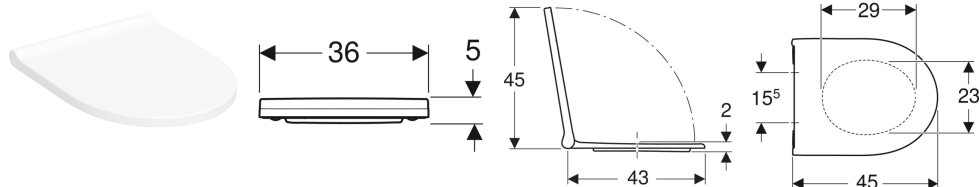

Geberit Acanto WC-Sitz

Beispielbild

Eigenschaften

- WC-Deckel überlappend
- Schlankes Design
- WC-Sitz mit EasyMount-Scharnieren

- QuickRelease-Scharniere, verriegelbar

Technische Daten

Werkstoff	Duroplast
Befestigungsabstand	15.5 cm

Art.-Nr.	Farbe / Oberfläche	Quick-Release-Scharniere	Absenkautomatik	Befestigung	VE1
502.719.01.1	weiß / glänzend	Ja, verriegelbar	ja	von oben	1 St. Neu

- QuickRelease-Funktion des WC-Sitzes für den öffentlichen Bereich blockierbar