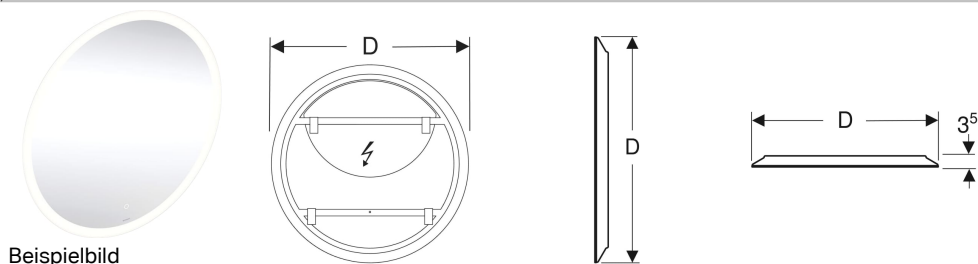

## Geberit Option Round Lichtspiegel mit direkter und indirekter Beleuchtung

### Eigenschaften

- Passend zu allen Badezimmerserien
- LED-Beleuchtung
- Direkte und indirekte Beleuchtung, stufenlos dimmbar
- Touch-Sensorschalter für die Beleuchtung, mit Orientierungslicht
- Mit Memoryfunktion für die Beleuchtung
- Orientierungslicht deaktivierbar

### Technische Daten

Schutzart	IP44
Schutzklasse	II
Nennspannung	220-240 V AC
Netzfrequenz	50/60 Hz
Betriebsspannung	24 V DC
Werkstoff	Aluminium
Energieeffizienzklasse Lichtquelle	F
Lebensdauer LED-Beleuchtung	>72'000 h L70B50
Lichtfarbe	3000 K
Farbwiedergabeindex	>80
Standardabweichung des Farbabgleichs	3 SDCM

### Lieferumfang

- Spiegel
- Befestigungsmaterial

Art.-Nr.	D	T	Leistungsaufnahme	Lichtstrom	VE1
502.796.00.1	50 cm	3.5 cm	38.9 W	2925 lm	1 St. Neu
502.797.00.1	60 cm	3.5 cm	48.8 W	3627 lm	1 St. Neu
502.798.00.1	75 cm	3.5 cm	62.2 W	4680 lm	1 St. Neu
502.799.00.1	90 cm	3.5 cm	77.7 W	5850 lm	1 St. Neu