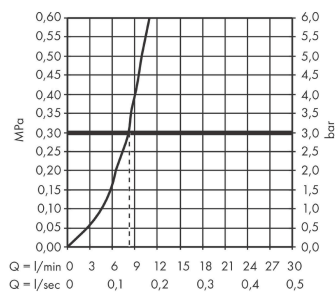

Technologie

Designpreise

Aqittura M91
SodaSystem 210, Ausziehauslauf, 1jet, sBox, Starter Set
 Oberfläche: **Edelstahl Finish** Artikelnummer: **76806800**

Produktabbildung

Maßzeichnung

Durchflussdiagramm

Aqittura M91
SodaSystem 210, Ausziehauslauf, 1jet, sBox, Starter Set
 Oberfläche: **Edelstahl Finish** Artikelnummer: **76806800**