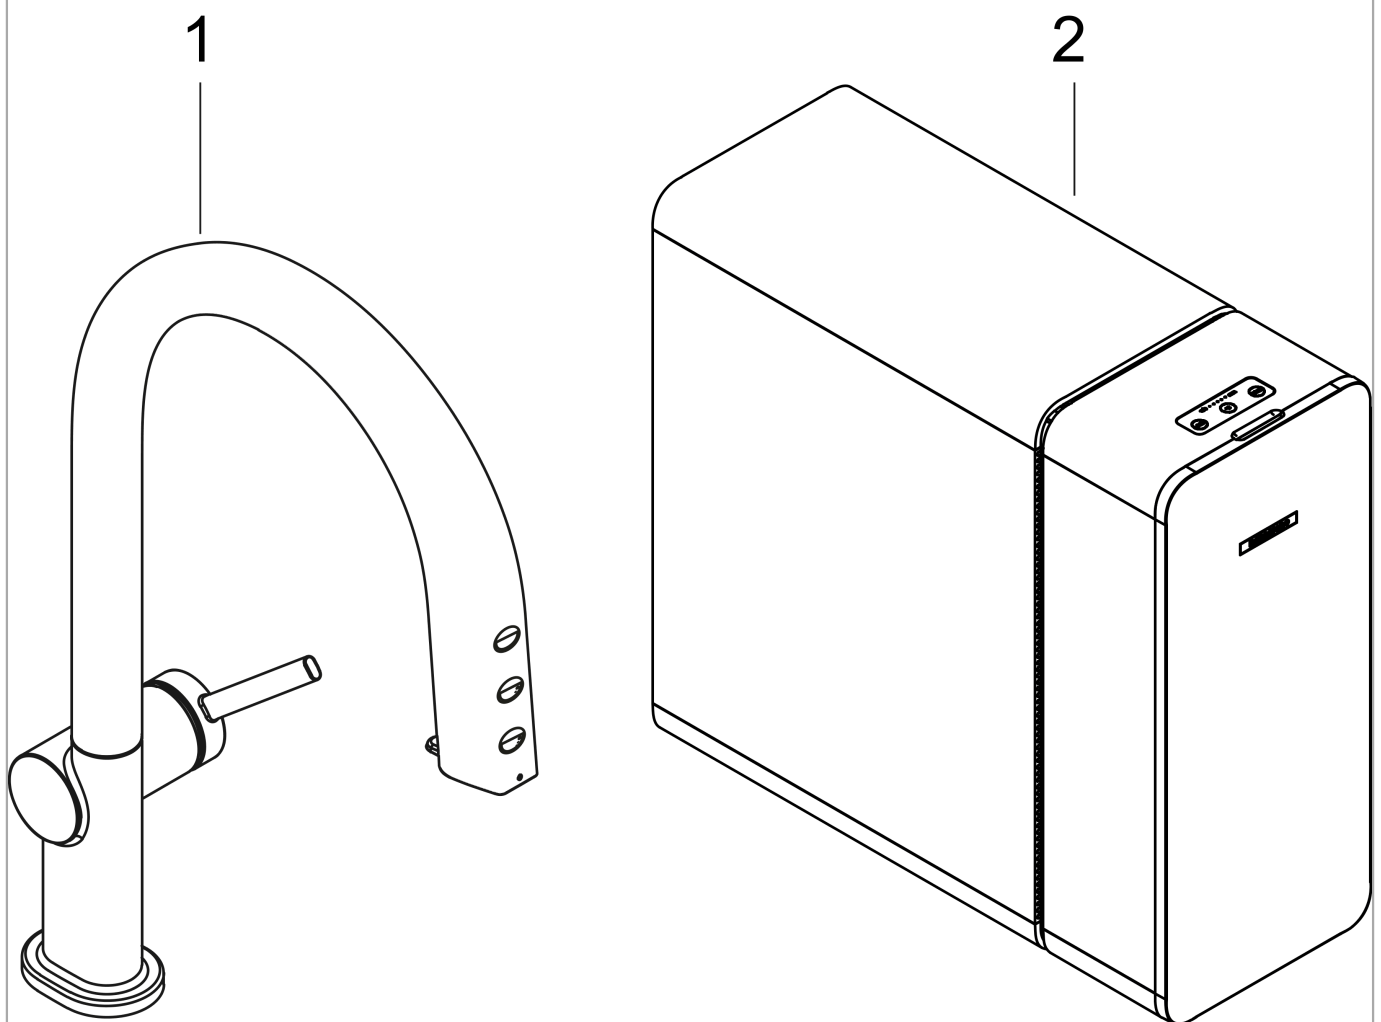

Aqittura M91

SodaSystem 210, Ausziehauslauf, 1jet, sBox, Starter Set

Oberfläche: **Edelstahl Finish** Artikelnummer: **76806800**

Beschreibung

Merkmale

- besteht aus: Einhebel-Küchenmischer, Schlauchbox, Filterkopf, Mineralisierungskartusche Harmony mit Filter, CO2 Flasche, SodaBase
- ComfortZone 210
- Schwenkbereich einstellbar in 3 Stufen auf 60°, 110° oder 150°
- Laminarstrahl
- maximale Durchflussmenge bei 3 bar: 6,2 l/min
- Keramikmischsystem
- Rückflussverhinderer integriert
- für Durchlauferhitzer geeignet
- sBox für eine leise, leichtgängige und geschützte Schlauchführung im Unterschrank
- Auszugslänge bis zu 76 cm
- Hahnlochbohrung mit 35 mm erforderlich
- getrennte Wasserführung für gefiltertes und ungefiltertes Wasser
- gekühltes, gefiltertes Trinkwasser in still, medium und sprudelnd über Auswahltaste am Auslauf
- Steuerung und Überwachung von Verbrauchsdaten via hansgrohe home App
- 425 g CO2-Flasche für ca. 60 Liter Sprudelwasser
- Filterkapazität: 300 l
- Kühlkapazität: 7 l/h gekühltes/gefiltertes Wasser
- Push-Nachricht bei niedriger Filter- oder CO2-Kapazität (hansgrohe home App)
- Leistungsaufnahme: 240 W (Wasserabgabe), 180 W (Kühlphase), 3 W (Standby)
- Spannungsversorgung: 230V ±10 %
- maximale Entnahmemenge (gekühltes/gesprudeltes Wasser): 2 l/min
- P-IX 38229/IO

Technologie

Designpreise

Aqittura M91
SodaSystem 210, Ausziehauslauf, 1jet, sBox, Starter Set
 Oberfläche: **Edelstahl Finish** Artikelnummer: **76806800**

Produktabbildung

Maßzeichnung

Durchflussdiagramm

Aqittura M91
SodaSystem 210, Ausziehauslauf, 1jet, sBox, Starter Set
 Oberfläche: **Edelstahl Finish** Artikelnummer: **76806800**

Einbaubeispiel

Aqittura M91
SodaSystem 210, Ausziehauslauf, 1jet, sBox, Starter Set
 Oberfläche: **Edelstahl Finish** Artikelnummer: **76806800**

Explosionszeichnung

Baujahr: >07/22

Aqittura M91
SodaSystem 210, Ausziehauslauf, 1jet, sBox, Starter Set
 Oberfläche: **Edelstahl Finish** Artikelnummer: **76806800**