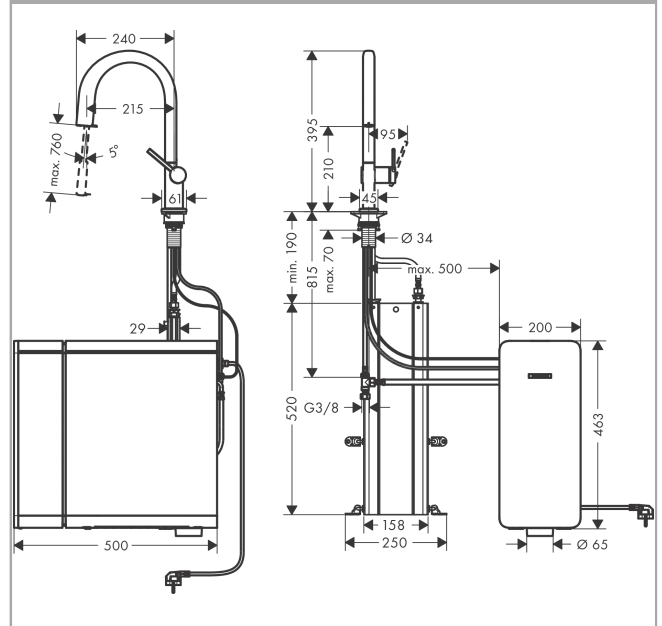

Aqittura M91

SodaSystem 210, Ausziehauslauf, 1jet, sBox, Starter Set

Oberfläche: **Edelstahl Finish** Artikelnummer: **76806800**

Beschreibung

Merkmale

- besteht aus: Einhebel-Küchenmischer, Schlauchbox, Filterkopf, Mineralisierungskartusche Harmony mit Filter, CO2 Flasche, SodaBase
- ComfortZone 210
- Schwenkbereich einstellbar in 3 Stufen auf 60°, 110° oder 150°
- Laminarstrahl
- maximale Durchflussmenge bei 3 bar: 6,2 l/min
- Keramikmischsystem
- Rückflussverhinderer integriert
- für Durchlauferhitzer geeignet
- sBox für eine leise, leichtgängige und geschützte Schlauchführung im Unterschrank
- Auszugslänge bis zu 76 cm
- Hahnlochbohrung mit 35 mm erforderlich
- getrennte Wasserführung für gefiltertes und ungefiltertes Wasser
- gekühltes, gefiltertes Trinkwasser in still, medium und sprudelnd über Auswahltaste am Auslauf
- Steuerung und Überwachung von Verbrauchsdaten via hansgrohe home App
- 425 g CO2-Flasche für ca. 60 Liter Sprudelwasser
- Filterkapazität: 300 l
- Kühlkapazität: 7 l/h gekühltes/gefiltertes Wasser
- Push-Nachricht bei niedriger Filter- oder CO2-Kapazität (hansgrohe home App)
- Leistungsaufnahme: 240 W (Wasserabgabe), 180 W (Kühlphase), 3 W (Standby)
- Spannungsversorgung: 230V ±10 %
- maximale Entnahmemenge (gekühltes/gesprudeltes Wasser): 2 l/min
- P-IX 38229/IO

Technologie

Designpreise

Aqittura M91
SodaSystem 210, Ausziehauslauf, 1jet, sBox, Starter Set
 Oberfläche: **Edelstahl Finish** Artikelnummer: **76806800**

Produktabbildung

Maßzeichnung

Durchflussdiagramm

Aqittura M91
SodaSystem 210, Ausziehauslauf, 1jet, sBox, Starter Set
 Oberfläche: **Edelstahl Finish** Artikelnummer: **76806800**

Einbaubeispiel

Aqittura M91
SodaSystem 210, Ausziehauslauf, 1jet, sBox, Starter Set
 Oberfläche: **Edelstahl Finish** Artikelnummer: **76806800**

Explosionszeichnung

Baujahr: >07/22

Aqittura M91
SodaSystem 210, Ausziehauslauf, 1jet, sBox, Starter Set
 Oberfläche: **Edelstahl Finish** Artikelnummer: **76806800**