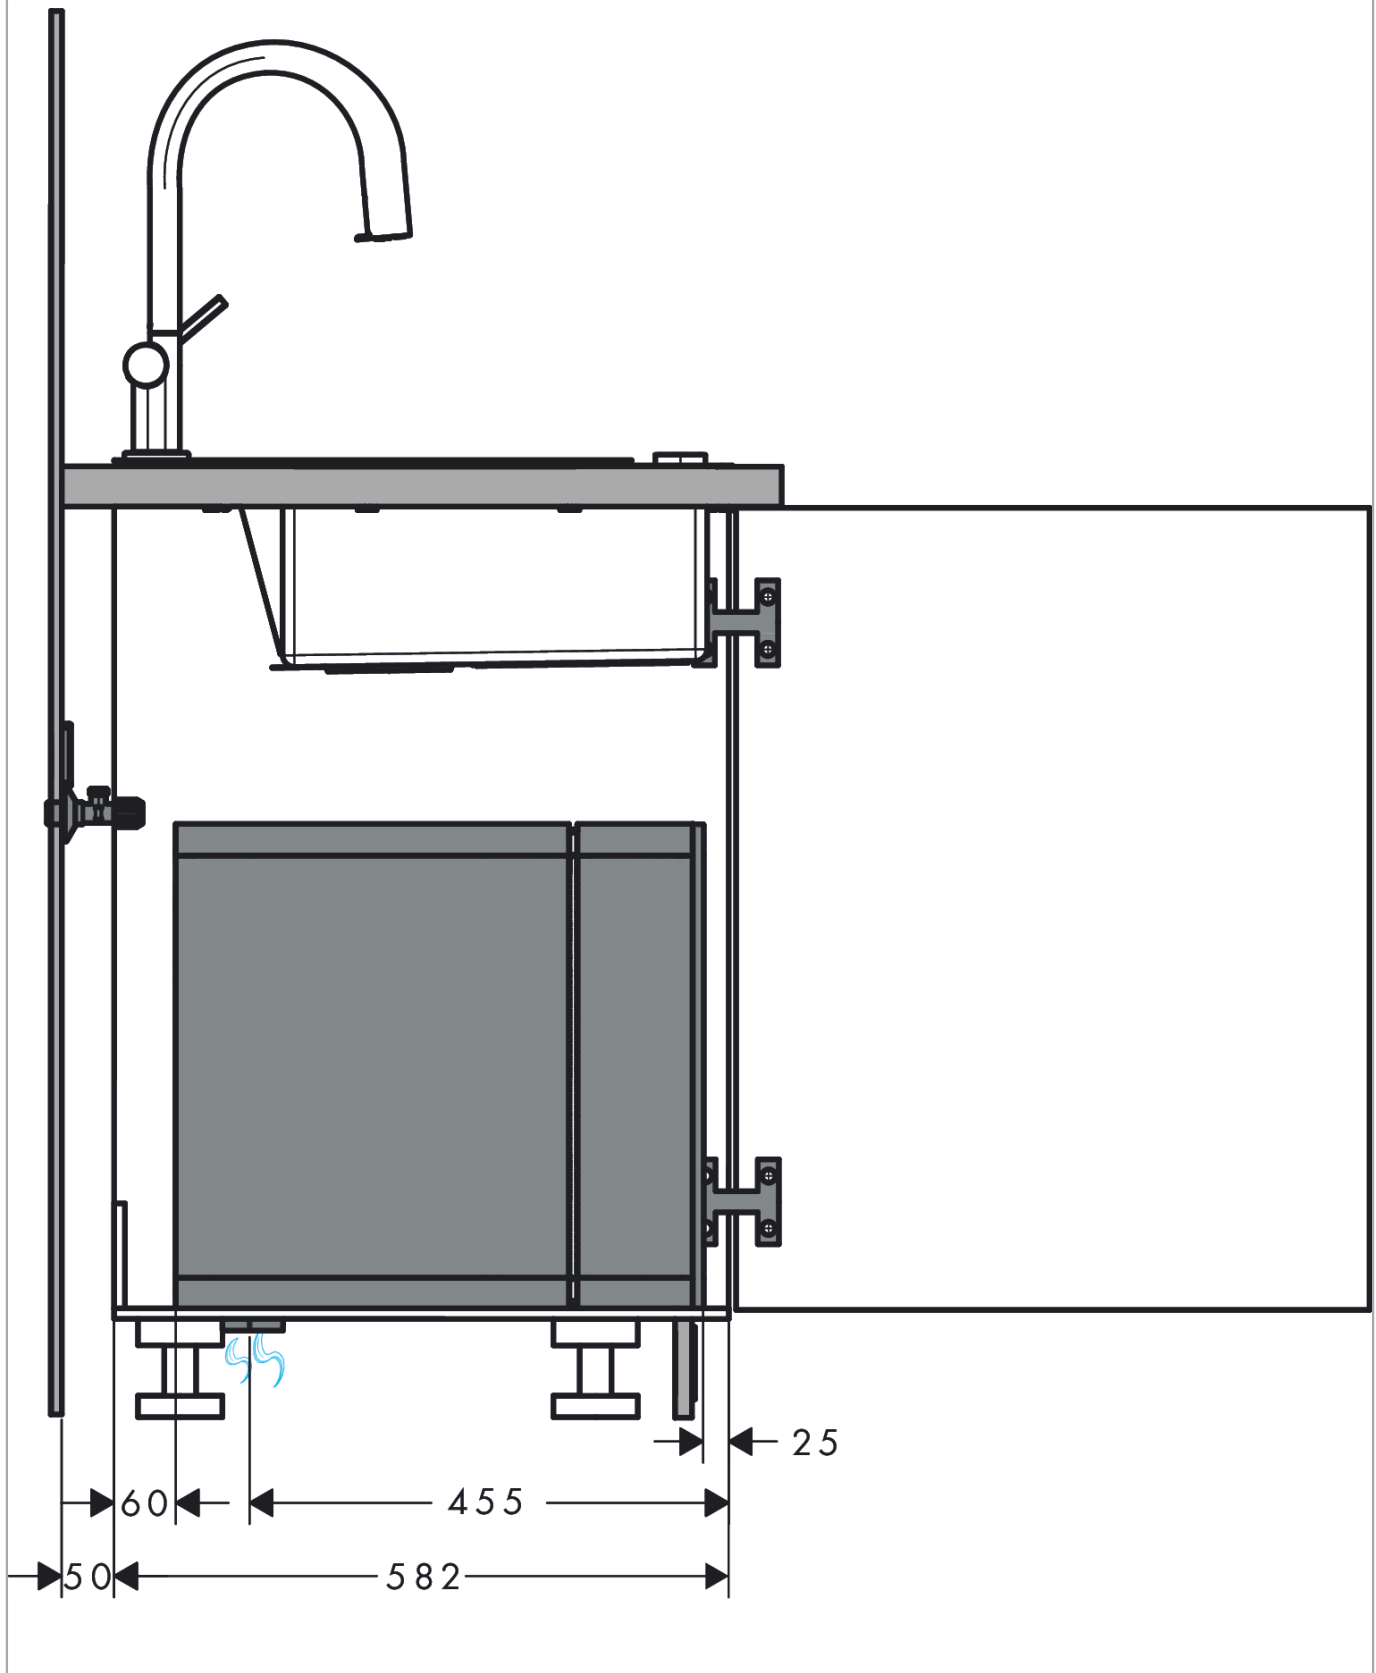

Aqittura M91

SodaSystem 210, Ausziehauslauf, 1jet, sBox, Starter Set

Oberfläche: **Edelstahl Finish** Artikelnummer: **76806800**

Beschreibung

Merkmale

- besteht aus: Einhebel-Küchenmischer, Schlauchbox, Filterkopf, Mineralisierungskartusche Harmony mit Filter, CO2 Flasche, SodaBase
- ComfortZone 210
- Schwenkbereich einstellbar in 3 Stufen auf 60°, 110° oder 150°
- Laminarstrahl
- maximale Durchflussmenge bei 3 bar: 6,2 l/min
- Keramikmischsystem
- Rückflussverhinderer integriert
- für Durchlauferhitzer geeignet
- sBox für eine leise, leichtgängige und geschützte Schlauchführung im Unterschrank
- Auszugslänge bis zu 76 cm
- Hahnlochbohrung mit 35 mm erforderlich
- getrennte Wasserführung für gefiltertes und ungefiltertes Wasser
- gekühltes, gefiltertes Trinkwasser in still, medium und sprudelnd über Auswahltaste am Auslauf
- Steuerung und Überwachung von Verbrauchsdaten via hansgrohe home App
- 425 g CO2-Flasche für ca. 60 Liter Sprudelwasser
- Filterkapazität: 300 l
- Kühlkapazität: 7 l/h gekühltes/gefiltertes Wasser
- Push-Nachricht bei niedriger Filter- oder CO2-Kapazität (hansgrohe home App)
- Leistungsaufnahme: 240 W (Wasserabgabe), 180 W (Kühlphase), 3 W (Standby)
- Spannungsversorgung: 230V ±10 %
- maximale Entnahmemenge (gekühltes/gesprudeltes Wasser): 2 l/min
- P-IX 38229/IO

Technologie

Designpreise

Aqittura M91
SodaSystem 210, Ausziehauslauf, 1jet, sBox, Starter Set
 Oberfläche: **Edelstahl Finish** Artikelnummer: **76806800**

Produktabbildung

Maßzeichnung

Durchflussdiagramm

Aqittura M91
SodaSystem 210, Ausziehauslauf, 1jet, sBox, Starter Set
 Oberfläche: **Edelstahl Finish** Artikelnummer: **76806800**

Einbaubeispiel

Aqittura M91
SodaSystem 210, Ausziehauslauf, 1jet, sBox, Starter Set
 Oberfläche: **Edelstahl Finish** Artikelnummer: **76806800**

Explosionszeichnung

Baujahr: >07/22

Aqittura M91
SodaSystem 210, Ausziehauslauf, 1jet, sBox, Starter Set
 Oberfläche: **Edelstahl Finish** Artikelnummer: **76806800**