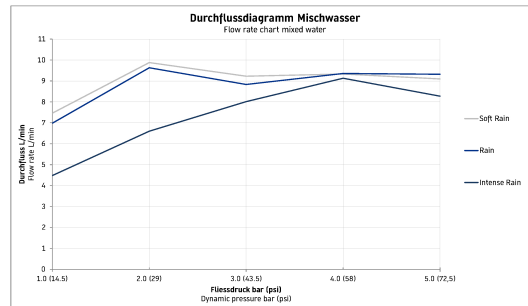

Armaturen Zubehör Handbrause 3jet 110 MinusFlow # UV0652015

Handbrause 3jet 110 MinusFlow	Größe	Gewicht	Bestellnummer
Anschlussgewinde G 1/2", Silikonknochen zur einfachen Reinigung, Strahlarten: Soft Rain, Rain, Intense Rain, Strahlartenumstellung durch drehbare Strahlscheibe, Durchflussmenge 9,0 l/min (3bar)			
Farben			
Variante			

Alle Zeichnungen enthalten alle notwendigen Maße (mm), die den üblichen Toleranzen unterliegen. Exakte Maße können nur am Produkt abgenommen werden.