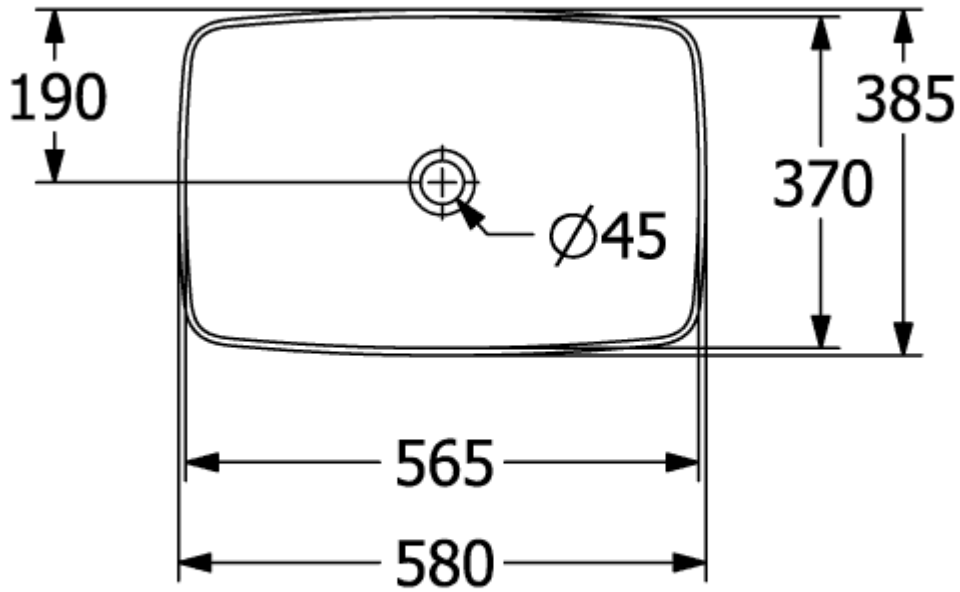

ARTIS AUFSATZWASCHBECKEN RECHTECK

PRODUKTINFORMATION

Artikeltitel	Villeroy & Boch Artis Aufsatzwaschbecken, 580 x 385 x 130 mm, Deep Ocean, ohne Überlauf, ungeschliffen
Artikelnummer	417258BCS4
Montage / Montagetyp	Aufsatz
Lieferumfang	1 x Aufsatzwaschbecken , 1 x Befestigungssatz
Tiefe in mm	385
Breite in mm	580
Höhe in mm	130
Innentiefe in mm	105
Kollektion	Artis
Geeignet für	Wandauslaufarmatur, passendes Villeroy & Boch-Möbel Armatur mit erhöhtem Standfuß
Material	TitanCeram
Oberfläche	glänzend
Farbbezeichnung der Farbe	Deep Ocean
Mit Überlauf	Nein
Form	Rechteck
Farbbezeichnung	Deep Ocean
Antibakterielle Oberfläche (mit AntiBac)	Nein
Leichte Oberflächenreinigung (mit CeramicPlus)	Nein
Unterseite des Waschbeckens	ungeschliffen
Anzahl der Becken	1

TECHNISCHE ZEICHNUNGEN

417258BCS4

417258BCS4