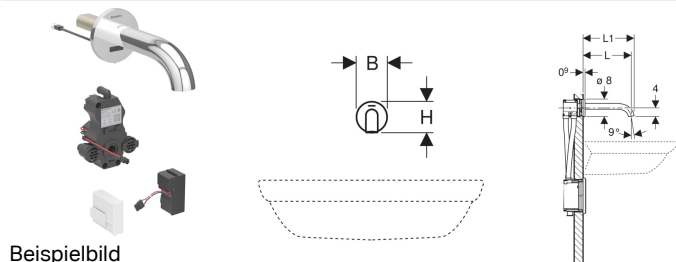

Geberit Piave Waschtischarmatur Wandmontage, Netzbetrieb, für UP-Funktionsbox

Beispielbild

Verwendungszwecke

- Zur Entnahme von Leitungswasser
- Für öffentliche und halböffentliche Bereiche
- Zum Einbau in Geberit Montageelemente für Waschtisch, elektronische Wandarmatur mit UP-Funktionsbox
- Zum Anschließen von Kalt- und Warmwasser (nur bei Modell mit Mischer oder Thermostاتمischer)
- Zum Anschließen von Kalt- oder Mischwasser (nur bei Modell ohne Mischer)
- Für den Einsatz mit Edelstahlbecken
- Modell mit Mischer oder Thermostاتمischer nicht geeignet für Durchlauferhitzer, siehe Technisches Datenblatt "Waschtischarmaturen mit Durchlauferhitzern"
- Für Beplankungsdicken 10–50 mm

Lieferumfang

- Waschtischarmatur
- Infrarotsensor mit Anschlusskabel
- Steuerelektronik
- Funktionseinheit

Zusätzlich zu bestellen

- Geberit Element für Waschtisch

- Dauerspülung individuell einstellbar
- Spülauslösung deaktivierbar
- Mit integriertem Rückflussverhinderer
- Funktionseinheit mit eingebauten Korbfiltren