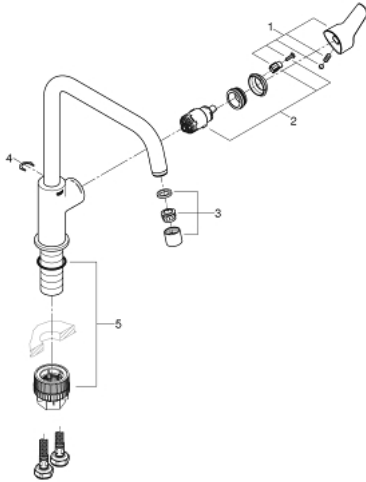

30 470 243 0 START EINHAND-SPÜLTISCHBATTERIE, 1/2"

PRODUKTBESCHREIBUNG

- Farbe: matt black
- hoher Auslauf
- Einlochmontage
- GROHE Long-Life Oberfläche
- GROHE SilkMove 28 mm Keramikkartusche
- getrennte innenliegende Wasserwege - kein Kontakt mit Blei oder Nickel innerhalb der Armatur
- Auslauf mit Mousseur
- schwenkbarer Rohauslauf
- Schwenkbereich 150°
- flexible Anschlussschläuche
- QuickMount im Lieferumfang enthalten

30 470 243 0 **START EINHAND-SPÜLTISCHBATTERIE, 1/2"**

ERSATZTEILE, März 2022 – jetzt

- 1: Hebel (Bestell-Nr. 485312430)
- 2: Kartusche (Bestell-Nr. 46963000)
- 3: Mousseur (Bestell-Nr. 485572430)
- 4: Sicherungsring (Bestell-Nr. 4826600M)
- 5: Befestigungsset (Bestell-Nr. 48477000)