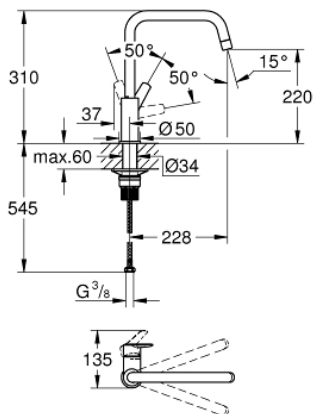

30 470 243 0 START EINHAND-SPÜLTISCHBATTERIE, 1/2"

PRODUKTBESCHREIBUNG

- Farbe: matt black
- hoher Auslauf
- Einlochmontage
- GROHE Long-Life Oberfläche
- GROHE SilkMove 28 mm Keramikkartusche
- getrennte innenliegende Wasserwege - kein Kontakt mit Blei oder Nickel innerhalb der Armatur
- Auslauf mit Mousseur
- schwenkbarer Rohauslauf
- Schwenkbereich 150°
- flexible Anschlussschläuche
- QuickMount im Lieferumfang enthalten

30 470 243 0 **START EINHAND-SPÜLTISCHBATTERIE, 1/2"**

ERSATZTEILE, März 2022 – jetzt

- 1: Hebel (Bestell-Nr. 485312430)
- 2: Kartusche (Bestell-Nr. 46963000)
- 3: Mousseur (Bestell-Nr. 485572430)
- 4: Sicherungsring (Bestell-Nr. 4826600M)
- 5: Befestigungsset (Bestell-Nr. 48477000)