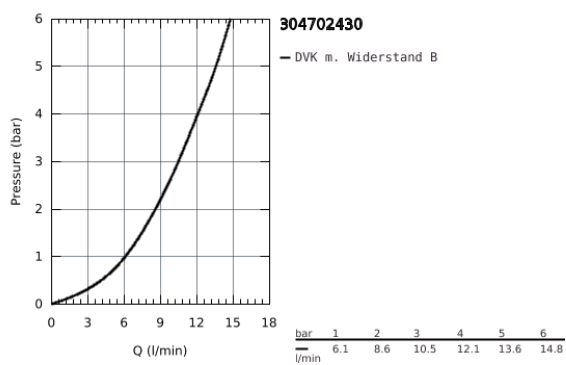

30 470 243 0 START EINHAND-SPÜLTISCHBATTERIE, 1/2"

PRODUKTBESCHREIBUNG

- Farbe: matt black
- hoher Auslauf
- Einlochmontage
- GROHE Long-Life Oberfläche
- GROHE SilkMove 28 mm Keramikkartusche
- getrennte innenliegende Wasserwege - kein Kontakt mit Blei oder Nickel innerhalb der Armatur
- Auslauf mit Mousseur
- schwenkbarer Rohauslauf
- Schwenkbereich 150°
- flexible Anschlussschläuche
- QuickMount im Lieferumfang enthalten

30 470 243 0 **START EINHAND-SPÜLTISCHBATTERIE, 1/2"**

ERSATZTEILE, März 2022 – jetzt

- 1: Hebel (Bestell-Nr. 485312430)
- 2: Kartusche (Bestell-Nr. 46963000)
- 3: Mousseur (Bestell-Nr. 485572430)
- 4: Sicherungsring (Bestell-Nr. 4826600M)
- 5: Befestigungsset (Bestell-Nr. 48477000)