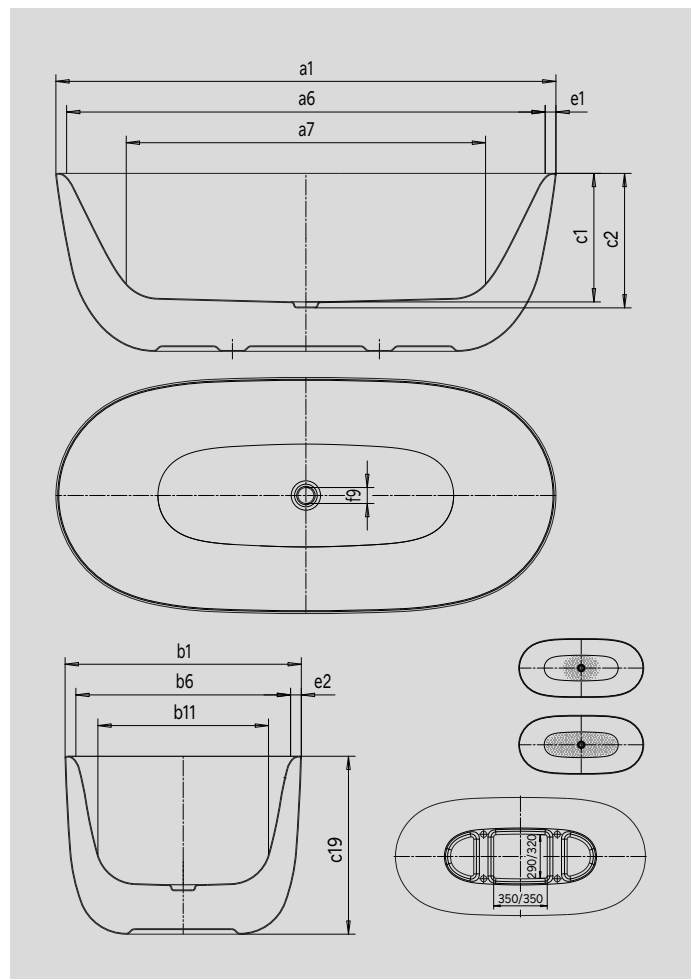

MEISTERSTÜCK OYO DUO

- Noch nie dagewesene Egg Shape Formgebung aus nachhaltiger Stahl-Emaille durch höchste deutsche Ingenieurskunst
- anmutige Designskulptur, die sich harmonisch fließend und fast schwebend in den Raum des Bades integriert
- inspiriert von der japanischen Porzellan-Gestaltung: doppelwandiges Produkt besteht durch minimale organische Linien und elegante Funktionalität
- die Innenform bietet höchsten Liegekomfort auch für das Baden zu zweit mit zwei identischen Rückenschrägen und einem Mittelablauf
- erhältlich in zahlreichen Farben der Coordinated Colours Collection
- Installationshinweis: Der Freiraum unter der Badewanne ermöglicht eine Installation ohne Estrichausparung, denn die Ablaufgarnitur kann im Badewannenkörper versenkt werden

Abbildung ähnlich

Modell		1051-4035
Äußere Länge	a ₁	1730 mm
Innere Länge (oben)	a ₆	1660 mm
Innere Länge (unten)	a ₇	1275 mm
Äußere Breite	b ₁	820 mm
Innere Breite (oben)	b ₆	750 mm
Innere Breite (unten)	b ₁₁	606 mm
Tiefe Innen	c ₁	419 mm
Tiefe inklusive Ablaufloch	c ₂	439 mm
Wannenhöhe	c ₁₉	580 mm
Randbreite Fußseite; Längsseite	e ₁ ; e ₂	35; 35 mm
Durchmesser Ablaufloch	f ₉	Ø 52 mm
Nutzhalt		186 l
Nettogewicht		105 kg
Antislip		478 x 332 mm
Vollantislip		1023 x 337 mm